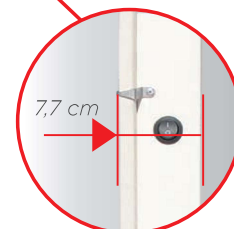

Ultra plat et résistant