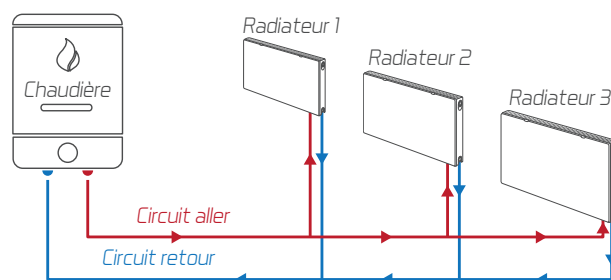

DK22

| | | | | | | | | |
|------------------|------------|----------------|-------|---------|--------|------|--------|------|
| H2O DK 22 - 900 | carré | 50x50x12,5 cm | 21,6 | 44,5 cm | 965 W | 830 | 762 W | 656 |
| H2O DK 22 - 1500 | vertical | 50x100x12,5 cm | 40,6 | 84,5 cm | 1483 W | 1276 | 1172 W | 1008 |
| H2O DK 22 - 1800 | horizontal | 100x50x12,5 cm | 43,33 | 44,5 cm | 1929 W | 1660 | 1524 W | 1312 |

DK33

| | | | | | | | | |
|------------------|------------|--------------|-------|---------|--------|------|--------|------|
| H2O DK 33 - 1300 | carré | 50x50x18 cm | 28,21 | 44,5 cm | 1377 W | 1185 | 1088 W | 936 |
| H2O DK 33 - 2100 | vertical | 50x100x18 cm | 43,25 | 84,5 cm | 2163 W | 1861 | 1709 W | 1470 |
| H2O DK 33 - 2500 | horizontal | 100x50x18 cm | 57,43 | 44,5 cm | 2754 W | 2370 | 2176 W | 1873 |

* sans support mural.

Robinetterie

Pour installation bitube

Robinet 1/2"

Coude de réglage

Raccords

Tête thermostatique

| | Réf. | Réf. | mm | Cuivre | Multicouche | Référence | Référence |
|---------|-------|---------------|----|--------|-------------|-----------|-----------|
| Droit | 09765 | Droit 09767 | 10 | 10756 | - | 08900 | 20147 |
| Equerre | 09766 | Equerre 09768 | 12 | 10754 | - | | |
| | | | 15 | 10752 | - | | |
| | | | 16 | 10751 | 10893 | | |
| | | | 18 | 10753 | 11127 | | |