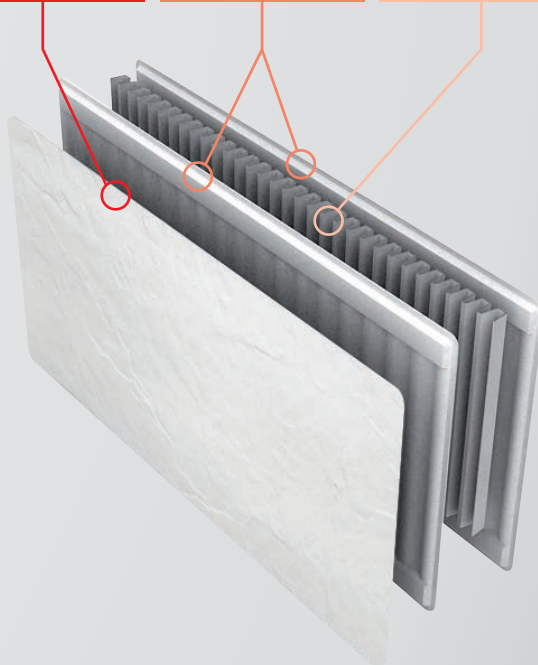

Caractéristiques techniques :

- Soudure automatique des demi-panneaux par fusion en continu
- Soudure par points des canaux intermédiaires d'eau
- Pression d'essai : 13 bars
- Pression de travail maximale : 10 bars
- Traitement de protection de l'acier contre la corrosion
- Application de résine de carboxi-epoxi et de polymères sur toute la surface
- Couleur du panneau : blanc RAL 9010

DK11

Extraplat
390 - 780 W

1 Accumulateur 1 Radiateur 1 Convecteur

DK21

Extraplat et puissance
589 - 1178 W

1 Accumulateur 2 Radiateurs 1 Convecteur

DK22

Puissant et compact
762 - 1524 W

- Alimentation : 6 orifices 1/2"
- La valve intégrée permet que la circulation de l'eau soit mieux répartie dans le panneau, augmentant l'homogénéité de la chaleur émise. Plusieurs connexions sont possibles, vous pouvez adapter les radiateurs H2O Valderoma à votre installation, qu'elle soit bitube ou monotube.
- Chaque radiateur est fourni avec 3 bouchons, un purgeur, les consoles de fixation, les