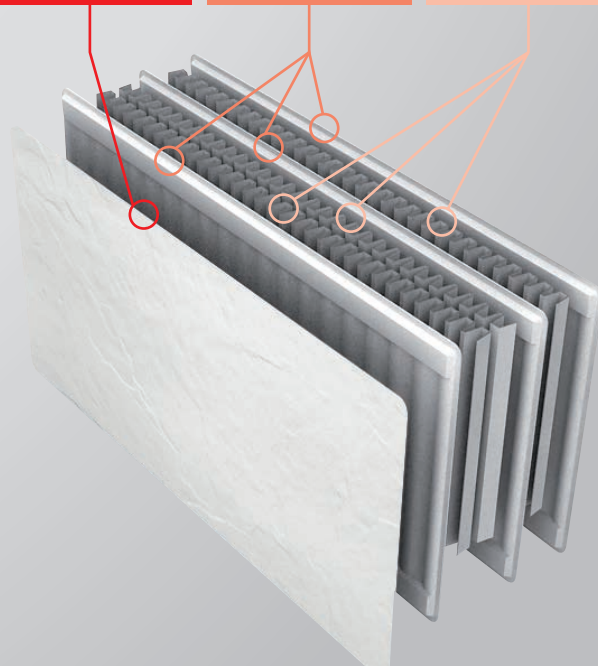

DK33

La plus puissant
1088 - 2176 W

1 Accumulateur 3 Radiateurs 3 Convecteurs