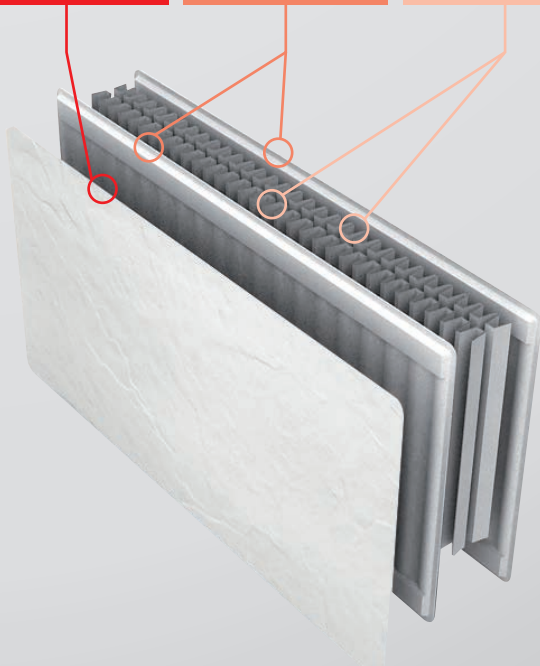

DK22

Puissant et compact
762 - 1524 W

1 Accumulateur 2 Radiateurs 2 Convecteurs