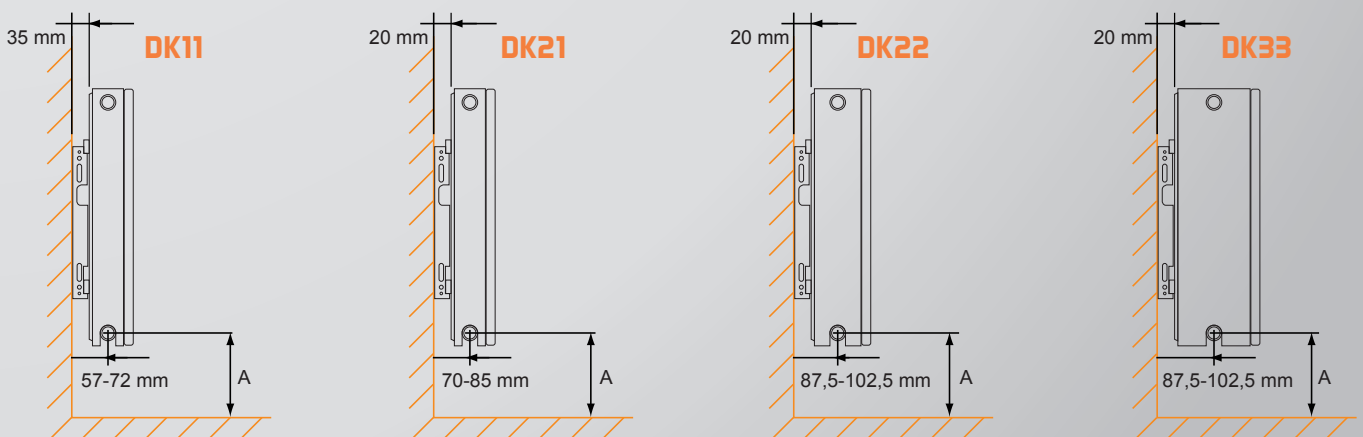

Distance entre connexions et mur :

Distance minimale Radiateurs

A	130 mm	Carrés et horizontaux
	260 mm	Verticaux