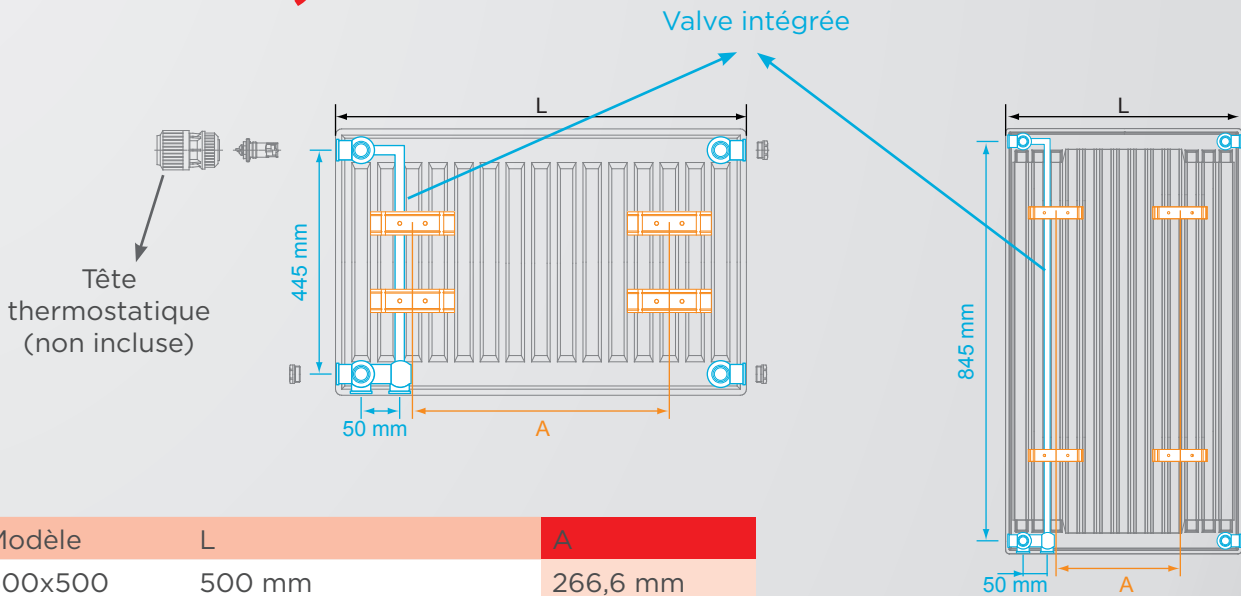

1 Accumulateur 2 Radiateurs 2 Convecteurs

DK33

La plus puissant
1088 - 2176 W

1 Accumulateur 3 Radiateurs 3 Convecteurs

Données techniques

Position des consoles de fixation : (vue arrière)

| Modèle | L | A |
|----------|-------------------|----------|
| 500x500 | 500 mm | 266,6 mm |
| 500x1000 | 500 mm (vertical) | 298 mm |
| 1000x500 | 1000 mm | 766,6 mm |

- Alimentation : 6 orifices 1/2"
- La valve intégrée permet que la circulation de l'eau soit mieux répartie dans le panneau, augmentant l'homogénéité de la chaleur émise. Plusieurs connexions sont possibles, vous pouvez adapter les radiateurs H2O Valderoma à votre installation, qu'elle soit bitube ou monotube.
- Chaque radiateur est fourni avec 3 bouchons, un purgeur, les consoles de fixation, les