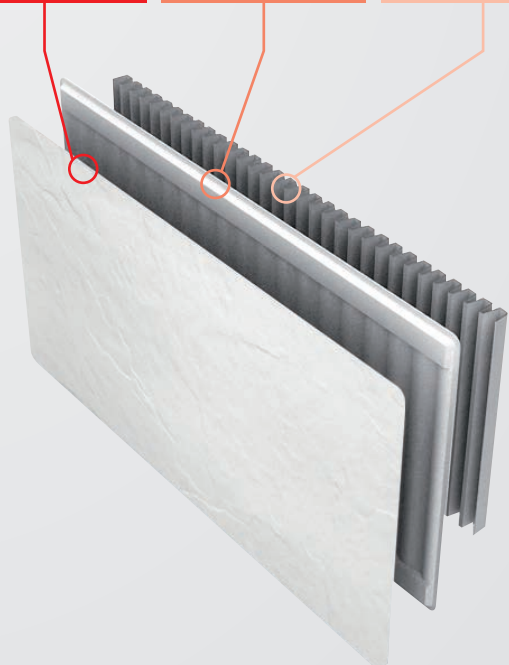

DK11

Extraplat
390 - 780 W

1 Accumulateur 1 Radiateur 1 Convecteur