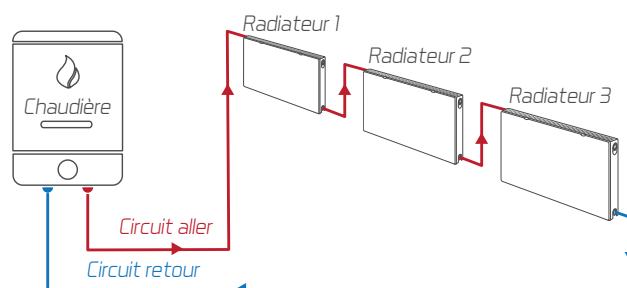

* sans support mural.

Robinetterie

Pour installation bitube

Robinet 1/2"

Coude de réglage

Raccords

Tête thermostatique

| | Réf. | Réf. | mm | Cuivre | Multicouche | Référence | Référence |
|---------|-------|---------------|----|--------|-------------|-----------|-----------|
| Droit | 09765 | Droit 09767 | 10 | 10756 | - | 08900 | 20147 |
| Equerre | 09766 | Equerre 09768 | 12 | 10754 | - | | |
| | | | 15 | 10752 | - | | |
| | | | 16 | 10751 | 10893 | | |
| | | | 18 | 10753 | 11127 | | |

Pour installation monotube

Répartiteur

Raccords

Tête thermostatique

| | Réf. | mm | Cuivre | Multicouche | Référence | Référence |
|---------|-------|----|--------|-------------|-----------|-----------|
| Droit | 09317 | 15 | 10756 | - | 08900 | 20147 |
| Equerre | 09316 | 12 | 10754 | - | | |
| | | 15 | 10752 | - | | |
| | | 16 | 10751 | 10893 | | |
| | | 18 | 10753 | 11127 | | |

Adaptateur flexible de raccordement

- Idéal pour vos rénovations. Le superflex permet d'adapter vos nouveaux radiateurs H2O Valderoma à votre installation existante.

| Modèle | Référence | Longueur | Connexion A | Connexion B |
|-----------|-----------|----------|---------------------|-------------|
| Superflex | 12016 | 85 mm | écran tournant 3,8" | 1/2" - 3/8" |