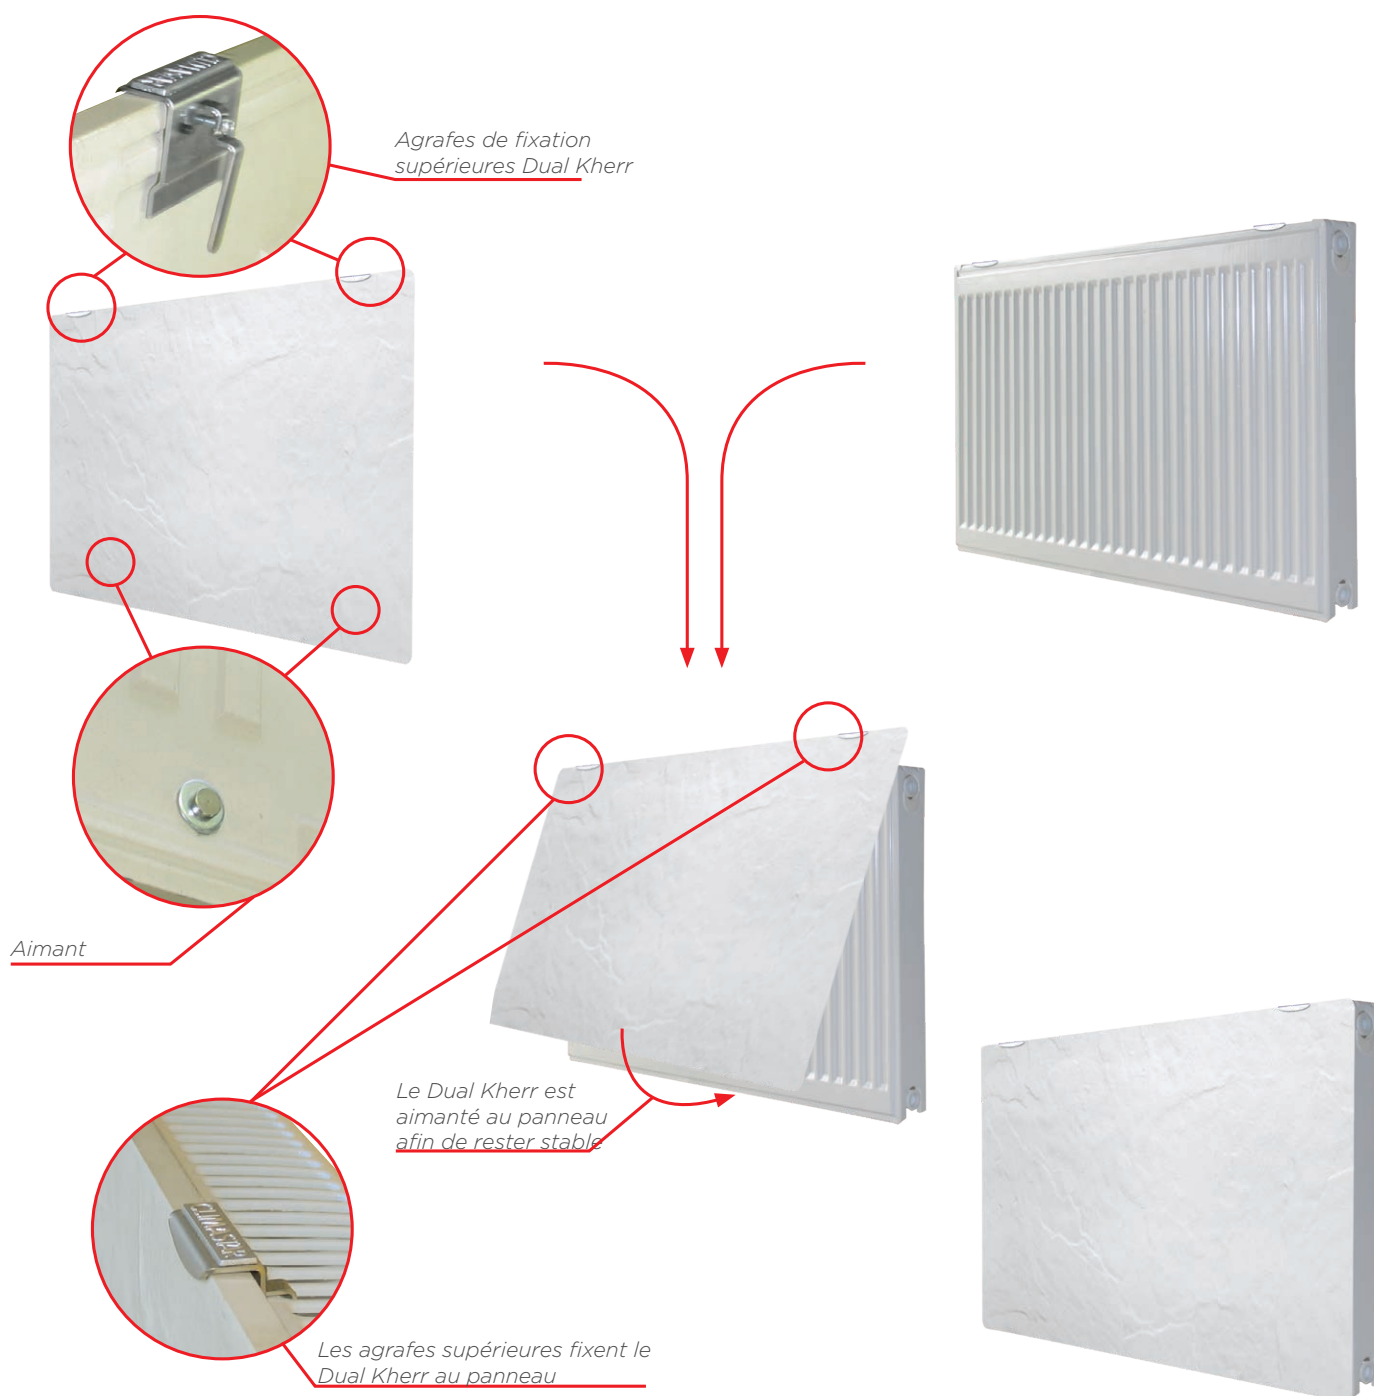

Panneau en acier Star-Deutsch

Les radiateurs H2O sont composés d'un panneau en acier Star-Deutsch  de haute qualité, système leader dans les pays froids.

Le panneau Star-Deutsch, combiné au **DUAL-KHERR**, permet de maintenir durablement la température de consigne. La chaudière est donc moins sollicitée et la durée de vie de votre installation augmente

Tous les radiateurs de la gamme H2O Valderoma sont susceptibles d'être transformés en sèche-serviettes. Pour cela, il suffit d'ajouter une ou plusieurs barres porte-serviettes en acier inoxydable.

Finition Blanc Quartz - Mimetic

Caractéristiques techniques :

- Soudure automatique des demi-panneaux par fusion en continu
- Soudure par points des canaux intermédiaires d'eau
- Pression d'essai : 13 bars
- Pression de travail maximale : 10 bars
- Traitement de protection de l'acier contre la corrosion
- Application de résine de carboxi-epoxi et de polymères sur toute la surface
- Couleur du panneau : blanc RAL 9010

- Alimentation : 6 orifices 1/2"
- La valve intégrée permet que la circulation de l'eau soit mieux répartie dans le panneau, augmentant l'homogénéité de la chaleur émise. Plusieurs connexions sont possibles, vous pouvez adapter les radiateurs H2O Valderoma à votre installation, qu'elle soit bitube ou monotube.
- Chaque radiateur est fourni avec 3 bouchons, un purgeur, les consoles de fixation, les