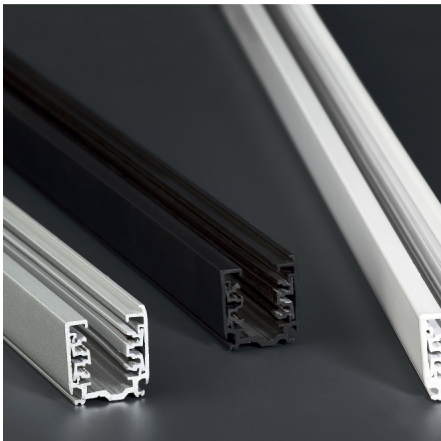

## Fiche Faro 64213A

**Rail pour projecteur Faro - 2m - Noir**  
Réf 64213A

**95.80€<sup>TTC\*</sup>**

Voir le produit : <https://www.domomat.com/66675-rail-pour-projecteur-faro-2m-noir-faro-64213a.html>

*Le produit Rail pour projecteur Faro - 2m - Noir  
est en vente chez Domomat !*

Rail en métal de couleur noire de 2 mètres. Ce kit inclut tous les éléments pour son montage : bouchon de fermeture, source d'alimentation et support pour faciliter l'installation.