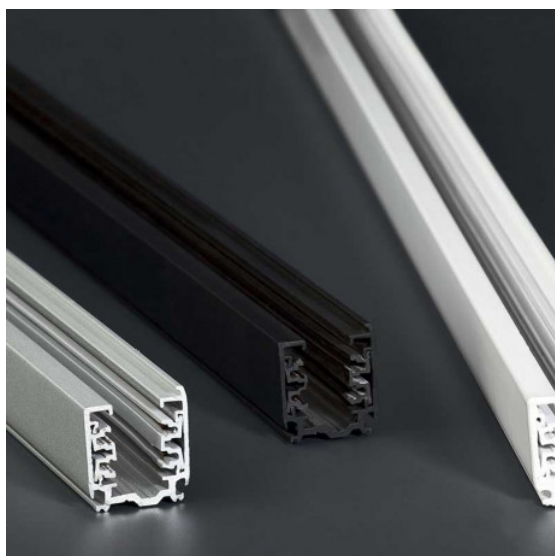

## Fiche Faro 64213A

**Rail pour projecteur Faro - 2m - Noir**  
Réf 64213A

**95.80€<sup>TTC\*</sup>**

Voir le produit : <https://www.domomat.com/66675-rail-pour-projecteur-faro-2m-noir-faro-64213a.html>

*Le produit Rail pour projecteur Faro - 2m - Noir  
est en vente chez Domomat !*

Rail en métal de couleur noire de 2 mètres. Ce kit inclut tous les éléments pour son montage : bouchon de fermeture, source d'alimentation et support pour faciliter l'installation.