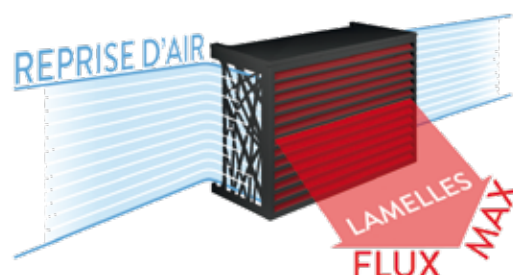

Cache-clim

Habillage pour unités extérieures

Une climatisation design à l'intérieur comme à l'extérieur

Les lignes modernes et élégantes du Cache-clim garantissent une intégration discrète.

L'esthétique sans compromis sur la performance

- Des ailettes conçues pour optimiser les performances de l'unité extérieure :
 - Nombre
 - Angle d'inclinaison
 - Hauteur du plat
- Existe en couleur crème et gris

Maintien des performances thermodynamiques

Les habillages pour unités extérieures Cache-clim ont été conçus de manière que le débit de l'air ne soit pas entravé et que le climatiseur maintienne son rendement.

Disposition flexible

La structure en aluminium se monte simplement et rapidement. Afin de s'adapter au mieux aux besoins de l'installation, il est possible de combiner deux Cache-clim en hauteur dans le cas d'une unité extérieure à double ventilateurs ou en longueur pour dissimuler deux groupes extérieurs mitoyens.