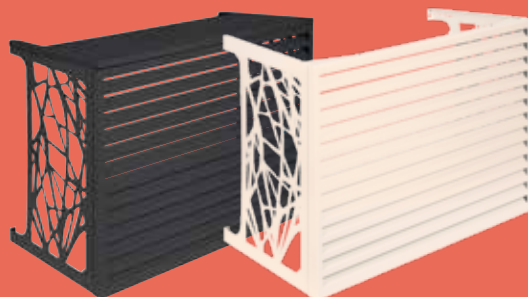

atlantic

On est bien chez vous.

Home solutions

Cache-clim

Habillage
pour unités
extérieures

• MARQUE FRANÇAISE • RECOMMANDÉE PAR LES PROFESSIONNELS • SOLUTIONS CONNECTÉES