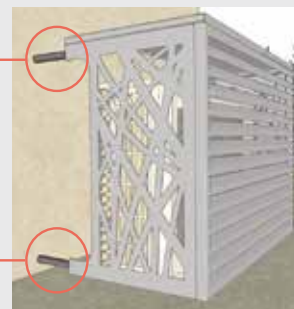

CARACTÉRISTIQUES TECHNIQUES

	CACHE-CLIM INITIALE	CACHE-CLIM INITIALE	CACHE-CLIM CONFORT	CACHE-CLIM CONFORT
Libellé	CC INITIALE CRÈME	CC INITIALE GRIS	CC CONFORT CRÈME	CC CONFORT GRIS
Référence	875120	875119	875122	875121
Couleur	Crème (RAL 9001)	Gris anthracite (RAL 7016)	Crème (RAL 9001)	Gris anthracite (RAL 7016)
Capot supérieur	Sans	Sans	Avec	Avec

Dimensions extérieures

Longueur (cm)	100	100	100	100
Hauteur (cm)	81	81	81	81
Profondeur (cm)	50	50	50	50

Dimensions intérieures

Longueur (cm)	97	97	97	97
Hauteur (cm)	76	76	76	76
Profondeur (cm)	46	46	46	46

Pour vérifier la compatibilité avec nos unités extérieures splits, se reporter à la notice d'installation du Cache-clim. **Important** : au-delà de la taille 24, veuillez vérifier dans la notice s'il est nécessaire de superposer deux Cache-clim, pour respecter les dimensions.

ACCESSOIRE JEU DE 4 RALLONGES

Permet d'augmenter la profondeur du Cache-clim par rapport au mur.

Chaque rallonge mesure 10 cm.

Nécessaire dans certains cas pour respecter les distances entre l'unité extérieure et le cache clim (voir notice d'installation).

- Rallonges pour Cache-clim gris : Référence 875123
- Rallonges pour Cache-clim crème : Référence 875124

atlantic **PRO**
Services

Un service de pro, au service des pros.

Etude Avant-vente technique et chiffrage	04 72 10 27 70
Délais/prix, commande et livraison de produits finis	Contactez votre commercial
Assistance technique, après-vente et garanties	04 72 10 27 50
Formations	04 72 10 27 69 www.atlantic-pros.fr / Rubrique «FORMATION»
Espace SAV (pièces de rechange, garanties, documentations, vidéos)	www.atlantic-pros.fr / Rubrique «ESPACE SAV»

www.atlantic-pros.fr

atlantic