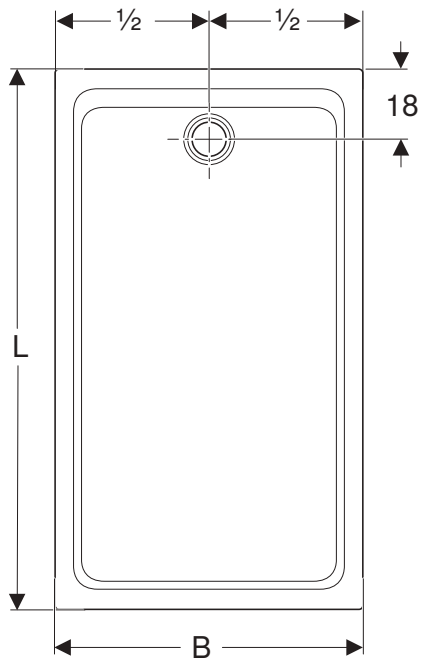

Fiche Y00090900000 Geberit

**Receveur de douche Melua Geberit -
80x80cm - Blanc brillant**

Réf Y00090900000G

381.24€^{TTC*}

Voir le produit : <https://www.domomat.com/61988-receveur-de-douche-melua-geberit-80x80cm-blanc-brillant-geberit-y00090900000g.html>

*Le produit Receveur de douche Melua Geberit - 80x80cm - Blanc brillant
est en vente chez Domomat !*

INSTALLATION MANUAL

MONTAGEANLEITUNG
INSTRUCTIONS DE MONTAGE
ISTRUZIONI PER IL MONTAGGIO

970.179.00.0(01)

Olona

Melua

L x B	T
≤ 90 x 120	3 ⁶
≥ 70 x 140	4

	A	B	C
70-120 x 80-180	+0 ⁵	+0 ⁵	+1

2  4

3  9

2

i