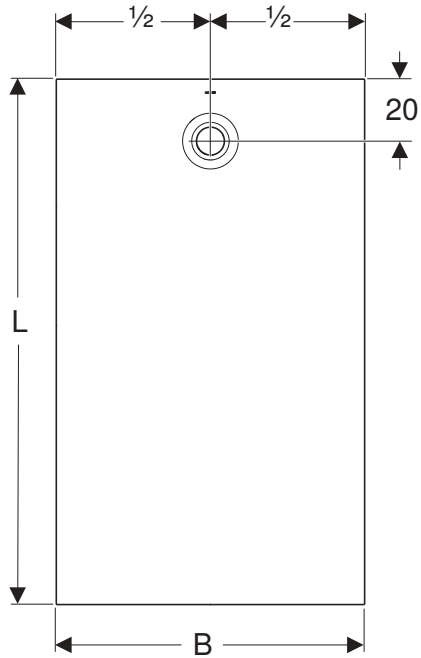

Fiche Y00090900000 Geberit

**Receveur de douche Melua Geberit -
80x80cm - Blanc brillant**

Réf Y00090900000G

381.24€^{TTC*}

Voir le produit : <https://www.domomat.com/61988-receveur-de-douche-melua-geberit-80x80cm-blanc-brillant-geberit-y00090900000g.html>

*Le produit Receveur de douche Melua Geberit - 80x80cm - Blanc brillant
est en vente chez Domomat !*

INSTALLATION MANUAL

MONTAGEANLEITUNG
INSTRUCTIONS DE MONTAGE
ISTRUZIONI PER IL MONTAGGIO

970.179.00.0(01)

Olona

Melua

L x B	T
≤ 90 x 120	3 ⁶
≥ 70 x 140	4

	A	B	C
70-120 x 80-180	+0 ⁵	+0 ⁵	+1

2  4

3  9

2

i