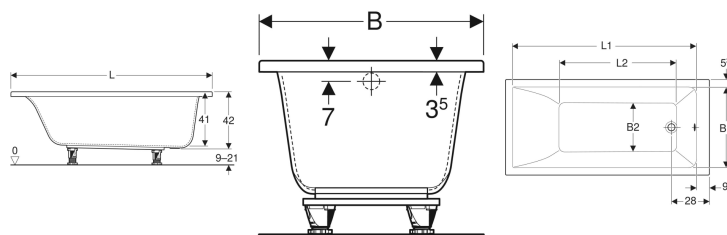

Baignoire rectangulaire Geberit Renova Plan avec pieds

Exemple d'image

Utilisation

- Pour le montage avec pieds de baignoire ou supports de baignoire

Caractéristiques

- Rectangulaire

- Vidage aux pieds
- Trou de bonde $\varnothing$ 52 mm
- Perçage du trou de robinetterie selon EN 232 possible

Caractéristiques techniques

Matériau | Acrylique sanitaire

Contenu de la livraison

- Baignoire
- Jeu de pieds

N° de réf.	Couleur / surface	L	L1	L2	B	B1	B2	H	Capacité totale de remplissage
554.310.01.1	blanc / brillant	140 cm	125.4 cm	76.5 cm	70 cm	59.5 cm	36 cm	42 cm	157 l
554.311.01.1	blanc / brillant	150 cm	135.4 cm	86.5 cm	70 cm	59.5 cm	36 cm	42 cm	173 l
554.312.01.1	blanc / brillant	160 cm	145.4 cm	96.5 cm	70 cm	59.5 cm	36 cm	42 cm	178 l
554.313.01.1	blanc / brillant	160 cm	146 cm	87 cm	75 cm	64.4 cm	43 cm	42 cm	196 l
554.314.01.1	blanc / brillant	170 cm	155.4 cm	106.5 cm	70 cm	59.5 cm	36 cm	42 cm	193 l
554.315.01.1	blanc / brillant	170 cm	156 cm	98 cm	75 cm	64.4 cm	43 cm	42 cm	212 l
554.316.01.1	blanc / brillant	180 cm	165 cm	108 cm	80 cm	69.4 cm	47 cm	42 cm	242 l

Accessoires

- Vidage de baignoire à déclenchement par pression PushControl Geberit, d52, longueur 26 m, avec kit de finition
- Vidage de baignoire Geberit avec actionnement rotatif, d52, longueur 23 cm, avec kit de finition, principe du contre-courant
- Vidage de baignoire Geberit avec actionnement rotatif et arrivée d'eau, d52, longueur 28 cm, principe du contre-courant