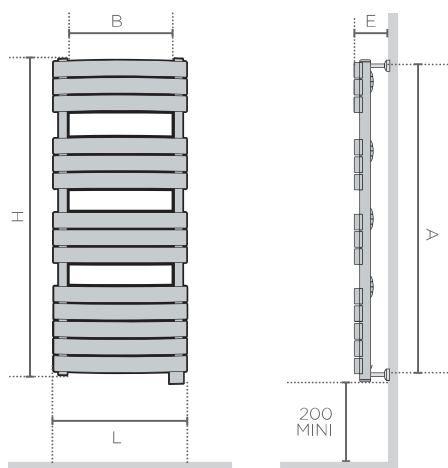

Intégration dans toutes les salles de bain grâce à une large gamme standard et étroit

RACCORDEMENT EAU CHAUDE

2 orifices 1/2" permettant les raccordements sur les collecteurs

Pression maximum de service 4 bars

Pression d'épreuve 5,2 bars

Température de surface maximale 120°C

Possibilité de transformer en mixte avec les accessoires (en option)

DIMENSIONS (en mm)

Épaisseur : 135 mm

COTES D'INSTALLATION (en mm)

RACCORDEMENT EAU CHAUDE (en mm)

L = 556 MM
ENTRAXE DE 508 MM

L = 600 MM
ENTRAXE DE 552 MM

RIVIERA EAU CHAUDE LIMITE DE STOCK

| Puissance $\Delta T30$ (W) | Puissance $\Delta T50$ (W) | Dimensions L x H x E (mm) | Poids (kg) | Cote A (mm) | Cote B (mm) | Blanc satin | Prix HT | Gris ardoise | Noir carbone | Prix HT |
|----------------------------|----------------------------|---------------------------|------------|-------------|-------------|-------------|--------------|--------------|--------------|--------------|
| | | | | | | Référence | | Référence | | |
| 265 | 495 | 556x957x13,5 | 13,5 | 680 | 440 | 498 111 | 276 € | 496 104 | 496 106 | 374 € |
| 367 | 685 | 556x1332x13,5 | 18,5 | 1070 | 440 | 498 121 | 346 € | 496 204 | 496 206 | 445 € |
| 467 | 873 | 556x1707x13,5 | 23,5 | 1480 | 440 | 498 131 | 403 € | 496 304 | 496 306 | 502 € |
| 519 | 960 | 600x1782x13,5 | 27,5 | 1503 | 497 | 498 141 | 437 € | 496 404 | 496 406 | 536 € |