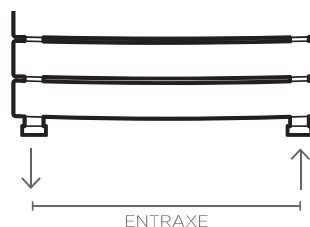

Intégration dans toutes les salles de bain grâce à une large gamme standard et étroit

RACCORDEMENT EAU CHAUDE

2 orifices 1/2" permettant les raccordements sur les collecteurs

Pression maximum de service 4 bars

Pression d'épreuve 5,2 bars

Température de surface maximale 120°C

Possibilité de transformer en mixte avec les accessoires (en option)

DIMENSIONS (en mm)

Épaisseur : 135 mm

COTES D'INSTALLATION (en mm)

RACCORDEMENT EAU CHAUDE (en mm)

L = 556 MM
ENTRAXE DE 508 MM

L = 600 MM
ENTRAXE DE 552 MM

RIVIERA EAU CHAUDE LIMITE DE STOCK

| Puissance $\Delta T30$ (W) | Puissance $\Delta T50$ (W) | Dimensions L x H x E (mm) | Poids (kg) | Cote A (mm) | Cote B (mm) | Blanc satin | Prix HT | Gris ardoise | Noir carbone | Prix HT |
|----------------------------|----------------------------|---------------------------|------------|-------------|-------------|-------------|--------------|--------------|--------------|--------------|
| | | | | | | Référence | | Référence | | |
| 265 | 495 | 556x957x13,5 | 13,5 | 680 | 440 | 498 111 | 276 € | 496 104 | 496 106 | 374 € |
| 367 | 685 | 556x1332x13,5 | 18,5 | 1070 | 440 | 498 121 | 346 € | 496 204 | 496 206 | 445 € |
| 467 | 873 | 556x1707x13,5 | 23,5 | 1480 | 440 | 498 131 | 403 € | 496 304 | 496 306 | 502 € |
| 519 | 960 | 600x1782x13,5 | 27,5 | 1503 | 497 | 498 141 | 437 € | 496 404 | 496 406 | 536 € |