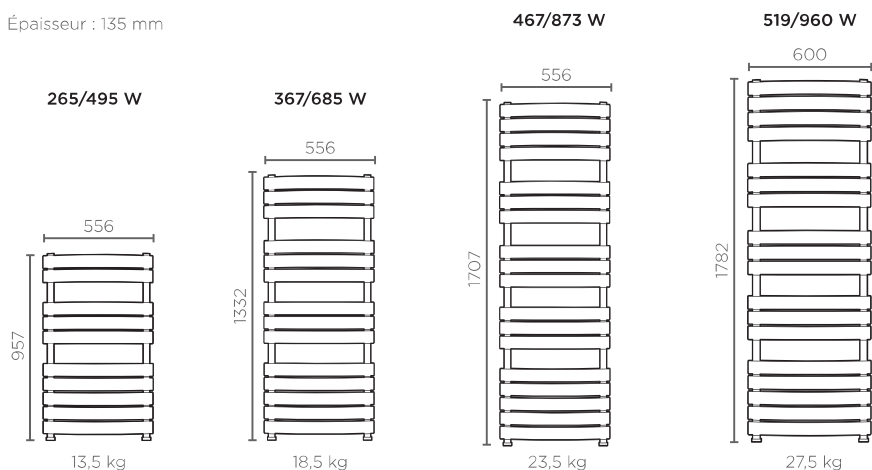

Intégration dans toutes les salles de bain grâce à une large gamme standard et étroit

RACCORDEMENT EAU CHAUDE

2 orifices 1/2" permettant les raccordements sur les collecteurs

Pression maximum de service 4 bars

Pression d'épreuve 5,2 bars

Température de surface maximale 120°C

Possibilité de transformer en mixte avec les accessoires (en option)

DIMENSIONS (en mm)

Épaisseur : 135 mm

COTES D'INSTALLATION (en mm)

RACCORDEMENT EAU CHAUDE (en mm)

L = 556 MM
ENTRAXE DE 508 MM

L = 600 MM
ENTRAXE DE 552 MM

RIVIERA EAU CHAUDE LIMITE DE STOCK

| Puissance $\Delta T30$ (W) | Puissance $\Delta T50$ (W) | Dimensions L x H x E (mm) | Poids (kg) | Cote A (mm) | Cote B (mm) | Blanc satin | Prix HT | Gris ardoise | Noir carbone | Prix HT |
|----------------------------|----------------------------|---------------------------|------------|-------------|-------------|-------------|--------------|--------------|--------------|--------------|
| | | | | | | Référence | | Référence | | |
| 265 | 495 | 556x957x13,5 | 13,5 | 680 | 440 | 498 111 | 276 € | 496 104 | 496 106 | 374 € |
| 367 | 685 | 556x1332x13,5 | 18,5 | 1070 | 440 | 498 121 | 346 € | 496 204 | 496 206 | 445 € |
| 467 | 873 | 556x1707x13,5 | 23,5 | 1480 | 440 | 498 131 | 403 € | 496 304 | 496 306 | 502 € |
| 519 | 960 | 600x1782x13,5 | 27,5 | 1503 | 497 | 498 141 | 437 € | 496 404 | 496 406 | 536 € |