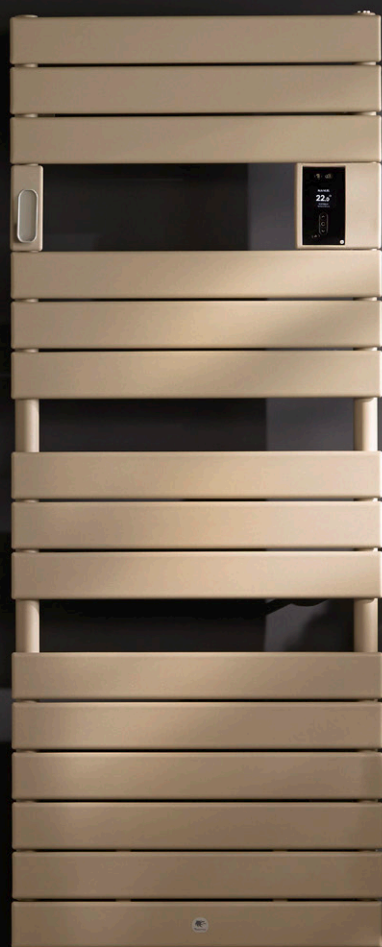

RIVIERA 2

Radiateur salle de bains

**L'alliance de la simplicité
d'usage et du design
pour s'adapter à toutes
les salles de bains**

Thermor 
— connecté à vous

RIVIERA 2

Radiateur salle de bains

L'alliance de la simplicité d'usage et du design pour s'adapter à toutes les salles de bains

 **Version électrique**
Disponible en 7 couleurs

Blanc satin
(RAL 9016)

Gris menhir
mat texturé

Gris ardoise
mat texturé
(RAL 7016)

Noir carbone
mat texturé
(RAL 9005)

Gris roche
mat texturé
pailleté

Vert eucalyptus
mat texturé

Brun sable
mat texturé

RIVIERA 2

Radiateur sèche-serviettes

DESIGN

Une grande surface pour étendre vos serviettes grâce à ses **lames larges et plates**.

Intégration dans toutes les salles de bains grâce à une large gamme standard & étroit.

ÉCONOMIES

Un maximum d'économies d'énergie grâce à la programmation intégrée.

Version mixte

Disponible en 3 couleurs

Blanc satin
(RAL 9016)

Gris ardoise
mat texturé
(RAL 7016)

Noir carbone
mat texturé
(RAL 9005)