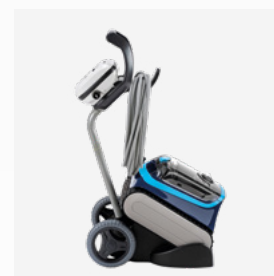

Chariot

ACCESSOIRES DISPONIBLES

Filtre simple 100 µ
Filtre simple 200 µ

Un **robot nettoyeur électrique** permet un nettoyage **autonome** de votre piscine sans besoin de le brancher au système de filtration. Il est simplement branché sur secteur et récupère les débris dans son propre bac filtrant. Doté d'une véritable intelligence artificielle, il accède à tous les recoins du bassin, **monte aux parois et nettoie la ligne d'eau**.

2+1 ANS*
GARANTIE