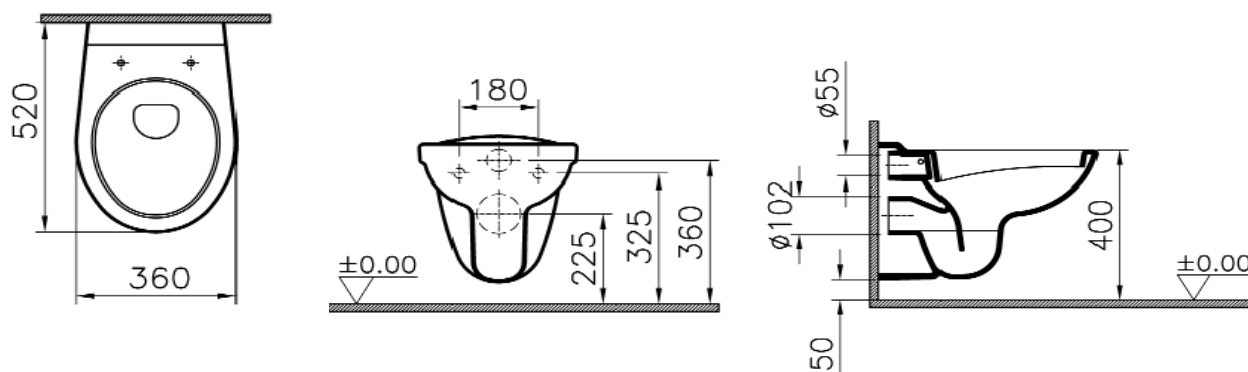

Dessin technique

Sous réserves de modifications ou d'erreurs typographiques. Toute reproduction totale ou partielle, tant en France qu'à l'étranger, est interdite compte tenu des dispositions légales en vigueur relative à la propriété artistique et intellectuelle. Photos non contractuelles