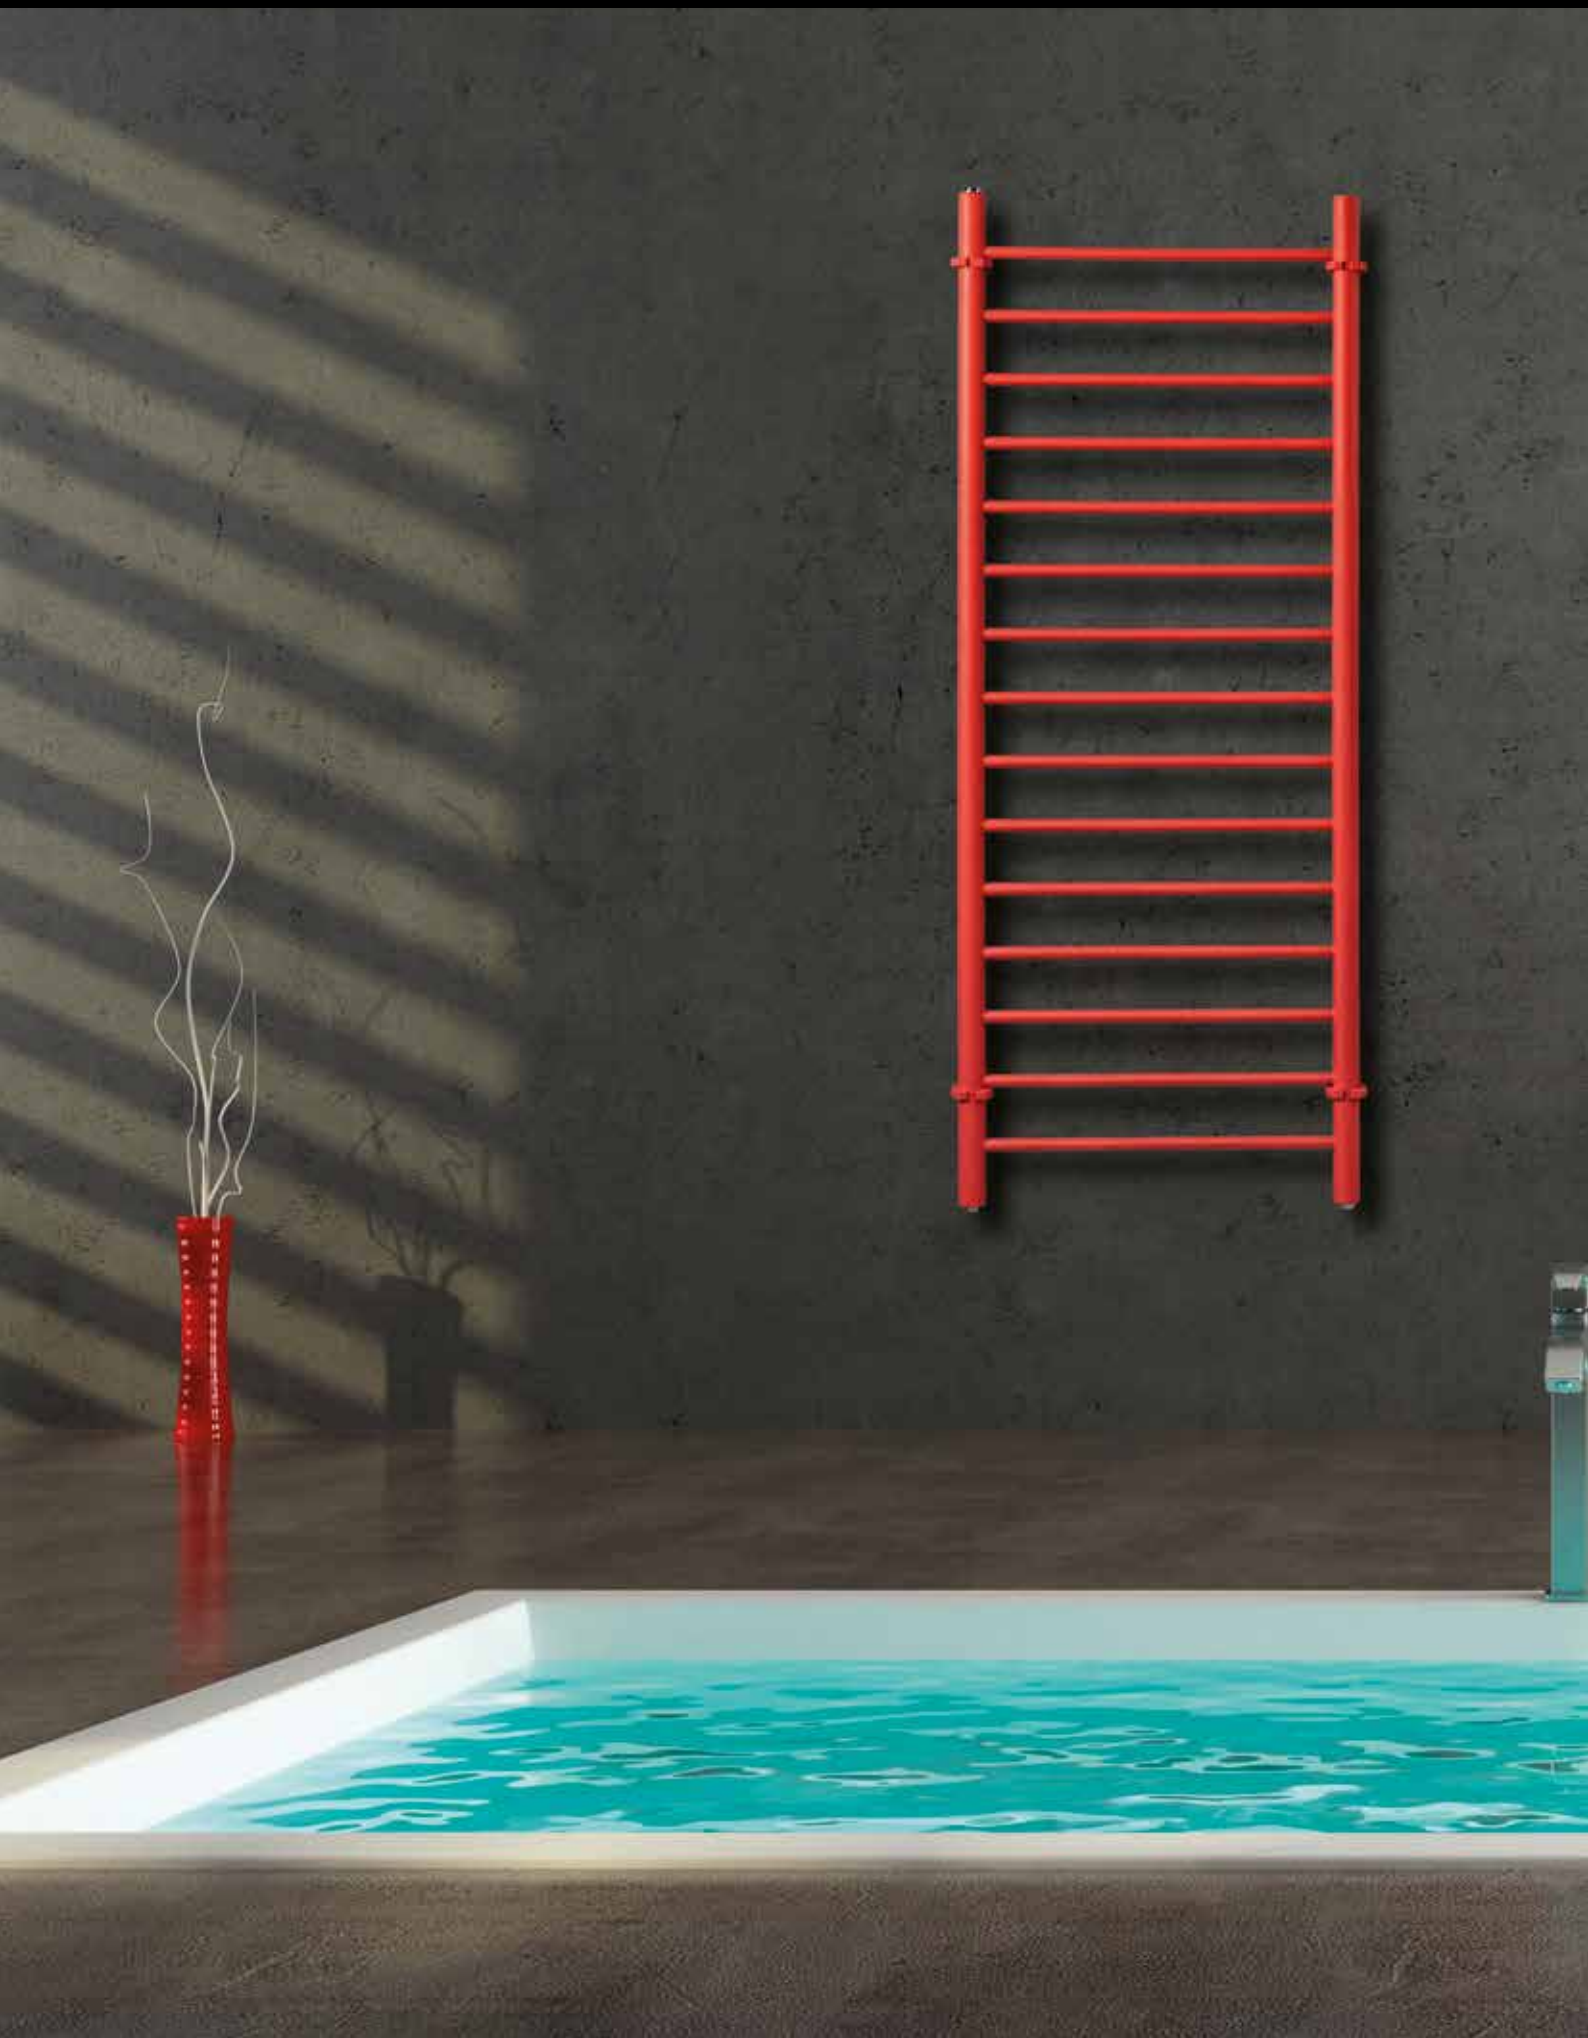

Fiche Leone Tonon

Sèche serviettes eau chaude Leone DesignLine - Tonon Evolution

Réf ILE1

À partir de **429.35€^{TTC*}**

Voir le produit : [https://www.domomat.com/63869-8802-seche-serviettes-eau-chaude-leone-designline-tonon-evolution-tonon-evolution-ile1.html#/couleur-perle taupe/puissance radiateur t50 c-336](https://www.domomat.com/63869-8802-seche-serviettes-eau-chaude-leone-designline-tonon-evolution-tonon-evolution-ile1.html#/couleur-perle%20taupe/puissance%20radiateur%20t50%20c-336)

Le produit Sèche serviettes eau chaude Leone DesignLine - Tonon Evolution est en vente chez Domomat !

Leone

Design

Sèche serviettes avec une ligne élégante qui présente un motif rythmique qui alterne la conception du design légère et ses formes élancées harmonieuses.

Elegant towel warmer performing a rhythmic design that alternates design and lightness with its slim harmonious shapes.

CARACTÉRISTIQUES TECHNIQUES

- Entièrement en acier
- Collecteur latéral cylindrique Ø35 - Tubes Ø16 mm
- Distance de la paroi du radiateur installée 86mm
- N ° 4 Connexions 1/2 "
- Pression de service maximale à 6 bar

LEONE (white)
