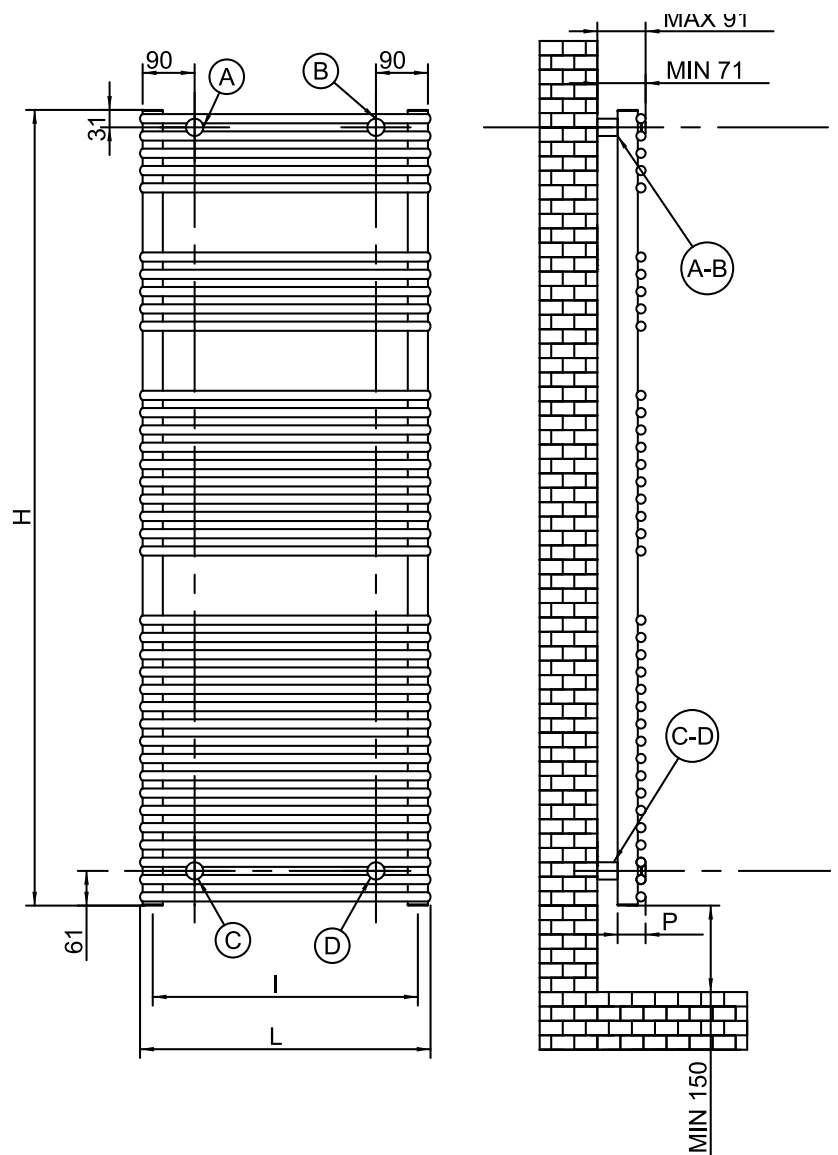

### CARACTÉRISTIQUES TECHNIQUES

construction en acier

- collecteurs Ø 35
- horizontal tubes Ø 16
- extrémités des tubes arrondies
- 3 orifices de raccordement de 1/2"
- double couche de peinture "anaphorèse et poudres époxy" (version blanc)
- chromage à base "nickel"
- fixation avec réglage de la distance par rapport au mur
- Pression d'essai: 7,8 bar

### TECHNICAL DATA

- steel made
- upright Ø 35
- horizontal tubes Ø 16
- spherical tube ends
- n.° 3 1/2" connections
- double painting: anaphoresis and powders (white version)
- fastening points with adjustable distance from the wall
- Test pressure: 7,8 bars

### SCHÉMA DE MONTAGE MOUNTING DIAGRAM