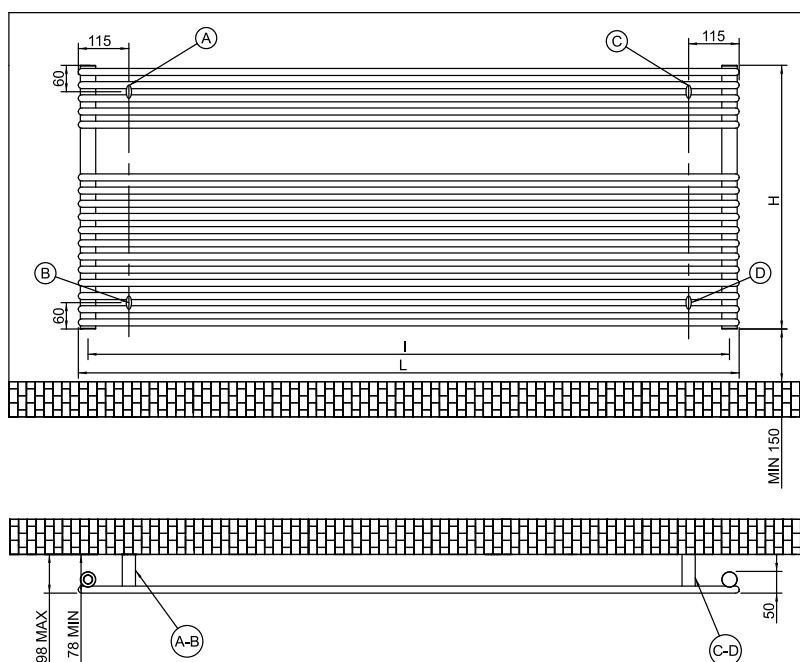

## CARACTÉRISTIQUES TECHNIQUES

- construction en acier
- collecteurs Ø 35
- tubes horizontaux Ø 16 avec extrémités arrondies
- opercule sur le collecteur bas pour améliorer la circulation
- 3 orifices de raccordement de 1/2"
- fourni avec kit de fixation murale
- double couche de peinture "anaphorèse et poudres époxy" (version blanc)
- Pression d'essai: 5,2 bar

## TECHNICAL DATA

- steel made
- upright Ø 35
- horizontal tubes Ø 16 with spherical tube ends
- distributor on collector to get better the circulation
- n° 3 1/2" connections
- wall installation kit
- double painting: anaphoresis and powders (white version)
- Test pressure: 5,2 bars

## SCHÉMA DE MONTAGE MOUNTING DIAGRAM

Modèle- Model	Code- Code	Hauteur Height (mm)	Largeur Width (mm)	Profond. Depth. (mm)	Entraxe Distance (mm)	Poids Weight (kg)	Puissance Power $\Delta T 50^{\circ} C$	Puissance Power $\Delta T 30^{\circ} C$
<b>LIDO (Blanc- White)</b>	BRS171200	600	1204	48	1160	12,5	<b>675</b>	<b>363</b>
	BRS171500	600	1504	48	1460	15,5	<b>845</b>	<b>455</b>
	BRS221200	840	1204	48	1160	16,5	<b>930</b>	<b>500</b>
	BRS221500	840	1504	48	1460	19,8	<b>1160</b>	<b>624</b>
<b>LIDO (Ral)</b>	BRS17120__	600	1204	48	1160	12,5	<b>675</b>	<b>363</b>
	BRS17150__	600	1504	48	1460	15,5	<b>845</b>	<b>455</b>
	BRS22120__	840	1204	48	1160	16,5	<b>930</b>	<b>500</b>
	BRS22150__	840	1504	48	1460	19,8	<b>1160</b>	<b>624</b>
<b>LIDO (Couleurs spéciales- Special version)</b>	BRS17120*	600	1204	48	1160	12,5	<b>675</b>	<b>363</b>
	BRS17150*	600	1504	48	1460	15,5	<b>845</b>	<b>455</b>
	BRS22120*	840	1204	48	1160	16,5	<b>930</b>	<b>500</b>
	BRS22150*	840	1504	48	1460	19,8	<b>1160</b>	<b>624</b>