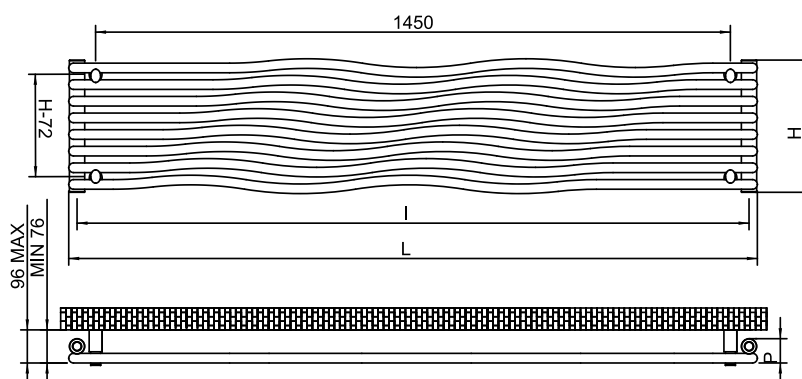

Marea could be placed perfectly above the bathtub; the harmony of the curve recalls those of the sea waves; the product has no edges and it is equipped with half-spherical extremities of the tubes.

CARACTÉRISTIQUES TECHNIQUES

- construction en acier
- collecteurs Ø 35
- tubes horizontaux Ø 22 avec extrémités arrondies
- opercule sur le collecteur bas pour améliorer la circulation
- 4 orifices de raccordement de 1/2"
- double couche de peinture "anaphorèse et poudres époxy" (version blanc)
- fourni avec kit de fixation murale
- Pression d'essai: 7,8 bar

TECHNICAL DATA

- steel made
- upright Ø 35
- horizontal tubes Ø 22 with spherical tube ends
- distributor on collector to get better the circulation
- n° 4 1/2" connections
- double painting: anaphoresis and powders (white version)
- wall installation kit
- Test pressure: 7,8 bars

Modèle- Model	Code- Code	Hauteur Height (mm)	Largeur Width (mm)	Profond. Depth. (mm)	Entraxe Distance (mm)	Poids Weight (kg)	Puissance Power ΔT 50° C	Puissance Power ΔT 30° C
MAREA (Blanc- White)	MS22160800	304	1573	55	1535	8	645	327
	MS22161000	378	1573	55	1535	10	750	381
MAREA (Ral)	MS2216080__	304	1573	55	1535	8	645	327
	MS2216100__	378	1573	55	1535	10	750	381
MAREA (Couleurs spéciales- Special version)	MS2216080*	304	1573	55	1535	8	645	327
	MS2216100*	378	1573	55	1535	10	750	381