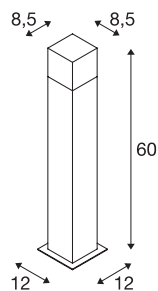

*Le produit Borne Grafit 60 - Anthracite - 11W - Sans ampoule
est en vente chez Domomat !*

GRAFIT 60

borne extérieure, anthracite, E27, 11W max, IP44

Le lampadaire en profil d'aluminium GRAFIT 60 séduit par son effet unique. Les abat-jours sont en plastique satiné aspect verre fumé gris qui disparaît lorsque la lampe est allumée. Le luminaire est disponible en deux formes différentes. Adapté pour l'extérieur grâce à l'indice de protection IP44. GRAFIT 60 comporte également des appliques et peut donc être utilisée partout. Piquet disponible en option pour un montage au sol aisé.

INFORMATIONS TECHNIQUES

Réf. :	231225
Douille	E27
Nombre de douilles	1
Tension nominale primaire	220-240V ~50/60Hz mA/V
Longueur	8.5 cm
Largeur	8.5 cm
Hauteur	60 cm
Poids net	1.369 kg
Poids brut	1.663 kg
Code IP	IP 44
Classe de protection	I
Montage	En saillie
Détails de montage	Sol
Puissance en watts	11 W
Coloris	anthracite
Température ambiante minimale	-20 °C
Température ambiante maximale	45 °C
Page du BIG WHITE	521