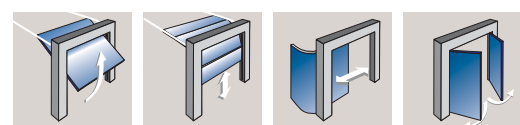

Dexxo Pro, une solution optimale pour motoriser votre porte de garage

Dexxo Pro io est compatible avec tous les types de portes de garage jusqu'à 15 m² et répond à tous vos besoins en terme de performance.

Selon vos contraintes et votre mode de vie, vous avez le choix entre 2 niveaux de puissance et 3 types de rails : à chaîne, à courroie pour un fonctionnement plus silencieux ou à chaîne haute performance pour un usage intensif.

Maintenance

Somfy vous recommande de vous adresser à votre installateur pour assurer une maintenance annuelle de votre installation. Cela vous permettra de profiter de votre équipement de manière optimum, d'assurer sa longévité, et aussi, dans certains cas, de satisfaire à des obligations légales.

Un fonctionnement personnalisé

Avec Dexxo Pro io, vous bénéficiez de :

- 2 modes de fonctionnement :
  - **semi-automatique** pour être maître de votre porte de garage à l'ouverture comme à la fermeture en la pilotant avec votre télécommande.
  - ou **automatique*** pour une ouverture avec la télécommande et une fermeture automatique de la porte après votre passage.
- Ouverture partielle réglable : qu'elle soit automatique ou semi-automatique, elle permet le passage d'une personne, d'un cycliste... (idéale pour les portes latérales). Existe en version « aération » dans le cas de portes à refoulement vertical.

Et pour votre confort :

- L'ouverture de la porte de garage s'effectue en 11 secondes seulement (pour une porte de 2m de hauteur).
- Votre porte de garage ralentit en fin d'ouverture et de fermeture ce qui garantit la longévité et la souplesse du système.
- Dexxo Pro io est équipé d'un éclairage intégré temporisé de 40W avec possibilité de connecter un éclairage supplémentaire jusqu'à 500W.
- Une batterie de secours est disponible (en option) pour vous permettre d'actionner la porte même en cas de coupure de courant. Dexxo Pro est aussi équipé d'un déverrouillage mécanique.