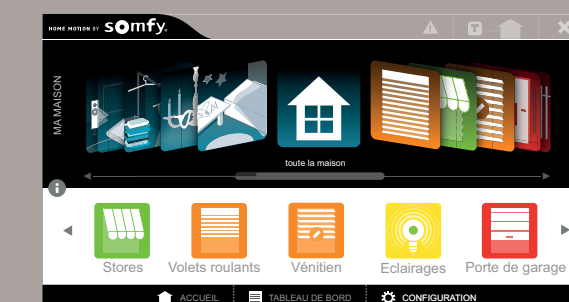

La technologie io-homecontrol® est la technologie radio la plus performante actuellement dans le domaine de l'habitat, utilisée par plusieurs marques référentes. Stores, volets, porte de garage, fenêtres de toit, éclairages, serrures motorisées peuvent communiquer entre eux et être pilotés avec une seule télécommande.

### Cette technologie d'avenir vous offre :

- > La magie du retour d'information : vérification de la bonne exécution des ordres, suivi du fonctionnement des automatisations en temps réel, maîtrise des équipements, accès au pilotage à distance avec TaHoma.
- > L'ouverture à la nouvelle génération de domotique : pilotage intuitif pour le plus grand confort de l'utilisateur, facilité de création de scénarios évolués et adaptés au mode de vie de chacun, pilotage à distance pour gérer les imprévus, évolutivité de l'installation et partage avec d'autres grandes marques de l'habitat.
- > Une fiabilité radio accrue : transmission radio sécurisée, fiabilité grâce à la réémission de la commande jusqu'à 8 fois.

## Pour votre maison, une domotique simple et accessible

TaHoma, la nouvelle façon de piloter votre maison

TaHoma est une interface de pilotage simple et intuitive qui vous permet de piloter, programmer, superviser tous les équipements de la maison depuis chez vous ou à distance, via un ordinateur, une tablette tactile ou un smartphone. Tellement intuitif que toute la famille peut l'utiliser !