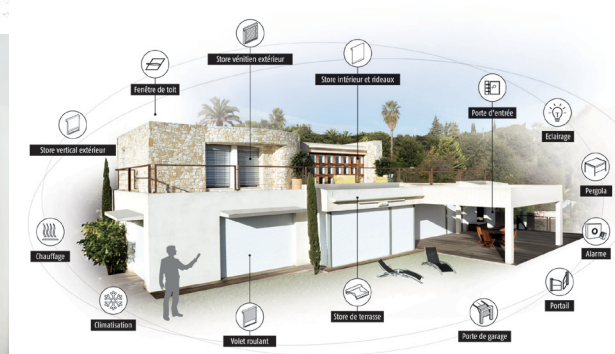

Cette technologie d'avenir vous offre :

- > La magie du retour d'information : vérification de la bonne exécution des ordres, suivi du fonctionnement des automatisations en temps réel, maîtrise des équipements, accès au pilotage à distance avec TaHoma.
- > L'ouverture à la nouvelle génération de domotique : pilotage intuitif pour le plus grand confort de l'utilisateur, facilité de création de scénarios évolués et adaptés au mode de vie de chacun, pilotage à distance pour gérer les imprévus, évolutivité de l'installation et partage avec d'autres grandes marques de l'habitat.
- > Une fiabilité radio accrue : transmission radio sécurisée, fiabilité grâce à la réémission de la commande jusqu'à 8 fois.

> Pour en savoir plus : www.iohomecontrol.com