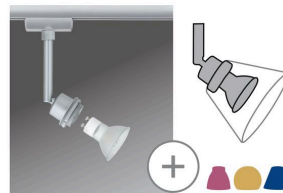

Artikelnummer:
95182

EAN-Nummer:
4000870951828

Name

Spot LED DecoSystems Urail 1x3,5W GZ10 230V chrome mat métal

Producteur **Paulmann**

données ampoules

Nombre de points lumineux	01
Nombre équipement	1x
a température de couleur en K	2.700 K
Durée de vie	25.000 h
L'affichage du flux lumineux	250 lm
Le équipement	3,5 W
Consommation réelle	3,5 W
Puissance max.	40 W
Le culot	GZ10
le équipement	incl. 1x3,5 W
Caractéristique ampoule	LED wechselbar
Puissance max.	max. 40 W
Indice de rendu de couleur (IRC)	> 80 Ra

données techniques

Tension d'alimentation	230 V

dimensions

poids net	250 g
Ø	51 mm
Dimensions emballé	9,8 x 17,5 x 9,4 cm
Dimensions (Hauteur x Largeur x Profondeur)	H: 130 T: 50 mm

détails du produit

EAN	4000870951828
Code interne	951.82
contenu de la livraison	Montageanleitung|Leuchtmittel
Producteur	Paulmann
Garantie	5 ans
Couleur	Chrome mat
Matériau	Métal