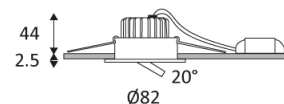

AL1014 RDX OUT

- Spot encastré rond orientable.
- Avec traitement de surface pour une meilleure résistance.
- Fixation par ressorts.
- Convertisseur dimmable déporté fourni.
- Compatible avec variateur début et fin de phase.

Ce produit contient 1 source(s) lumineuse(s) d'efficacité énergétique E.