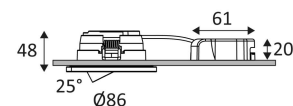

BORA RDX-230

- Spot encastré rond orientable 4 en 1.
- 2700K, 3000K, 4000K ou 6500K au choix via un interrupteur à l'arrière du luminaire.
- Fixation par ressorts.
- Peut être recouvert par un isolant déroulé ou soufflé.
- Double bornier automatique.
- Ne nécessite pas de convertisseur.
- Dimmable.
- Compatible avec variateur fin de phase.

Ce produit contient 1 source(s) lumineuse(s) d'efficacité énergétique E.

CODE	COULEUR	MATIÈRE	AC	LED	T° (K)	LED Lumen	System Lumen
DO53705	NOIR MAT	ALU.+COMPOSITE	AC 230V	5W	2700-3000-4000-6500K	660 Lm (4000K)	590 Lm (4000K)
DO53721	NICKEL SATINE	ALU.+COMPOSITE	AC 230V	5W	2700-3000-4000-6500K	660 Lm (4000K)	590 Lm (4000K)
DO53730	BLANC MAT	ALU.+COMPOSITE	AC 230V	5W	2700-3000-4000-6500K	660 Lm (4000K)	590 Lm (4000K)

RE
2020

Montage au plafond en encastré uniquement.

Usage intérieur uniquement.

Étanchéité aux poussières. Protection contre les jets d'eau.

Protection contre une énergie de choc de 2 Joules.

Produit dont les parties accessibles sont séparées des parties actives par double isolation ou isolation renforcée.

Diamètre de perçement pour insérer le luminaire. (68mm)

Hauteur de faux-plafond minimum pour y inclure le luminaire. (50mm)

Orientation verticale possible du luminaire pour un maximum de 25°.

Faisceau 60°.

Homologation CE.

IRC>80

Température de couleur à sélectionner.

"Durée de vie" des moteurs de lumière.

Risque photobiologique RG1

Conforme à la réglementation thermique en vigueur. (France)

Testé à 850°.

Le produit peut être recouvert après montage par un isolant déroulé.

Le produit peut être recouvert après montage par un isolant déroulé ou soufflé.