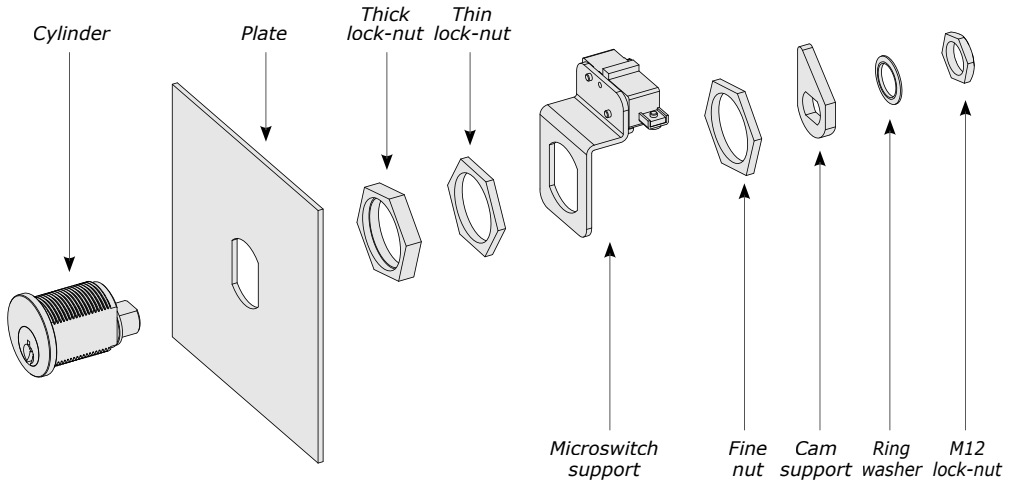

# CDVI

**T25  
T25C**

**Contacts clé ( finition laiton ou chromé mat )  
Key switches ( Gold or silver finish )**

**Range:** Accessories / **Gamme:** Accessoires d'installation

**INSTALLATION MANUAL  
MANUEL D'INSTALLATION**

### MOUNTING ON 2MM PLATE