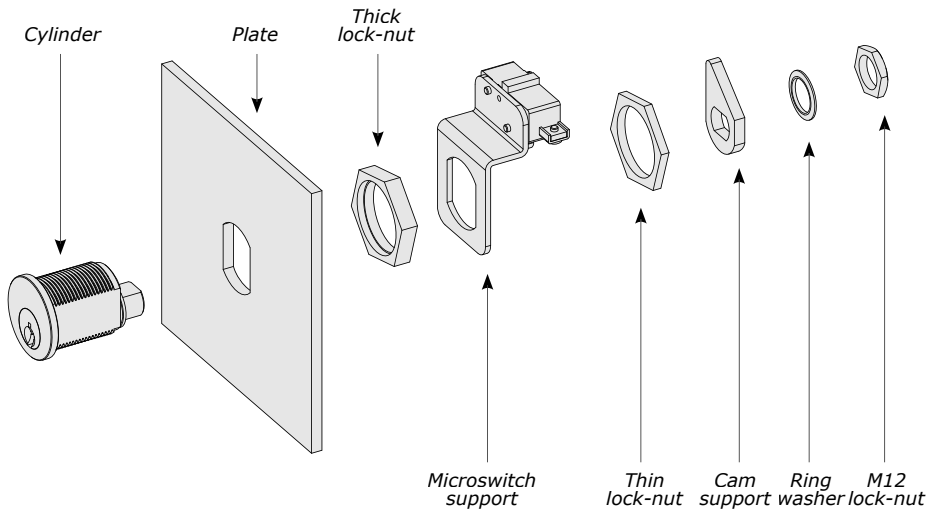

MOUNTING ON 4MM PLATE