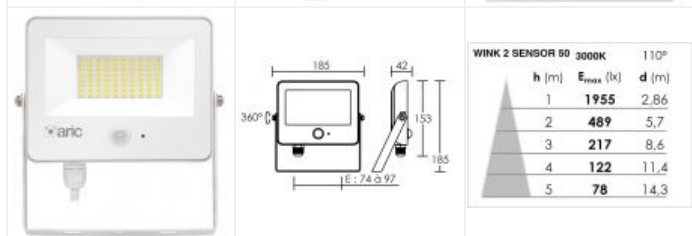

*Le produit Projecteur LED extérieur Wink 2 Sensor Aric - Avec détecteur - 50,6W -
3000K - Blanc
est en vente chez Domomat !*

WINK 2 SENSOR LED 50,6W 3000K blanc

Projecteur Extérieur IP65 IK08, faisceau 110°, LED et driver intégrés, avec détecteur de mouvement

Code : **51305**

Caractéristiques techniques

Utilisation	extérieure
IP	IP65
IK	IK07
Classe	Classe 1 - isolation fonctionnelle avec borne de terre
Résistance au feu	650°C
Mode de montage	Mur / Sol - surface (étrier) + autres montages possibles avec accessoires (voir p.2)
Matières / Coloris n°1	corps aluminium blanc
Matières / Coloris n°2	Verre trempé (non feuilleté)
Orientation du produit	basculant - 360 °

Température de couleur	3000 K
IRC / Ra	80 - 84 (SDCM < 6)
Faisceau	110 °
Flux lumineux total	5000 lm
Efficacité lumineuse	87 lm/W
Température d'utilisation	-20 °C / +40 °C
Variation	NON
Durée de vie moyenne	35000 h - L70/B50 à Ta 25°C
Nbre de on/off	17500
Poids net	825 gr