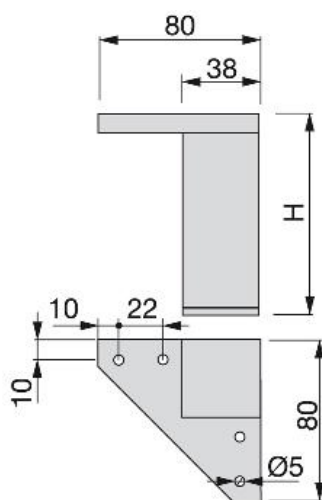

Fiche technique du produit

Alumix 1

Pieds Alumix

Spécifications

H		Cod.	Finition
80	20	3167625	Peint en aluminium
100	20	3167511	Chromé
100	20	3167525	Peint en aluminium
120	20	3167425	Peint en aluminium

Croquis