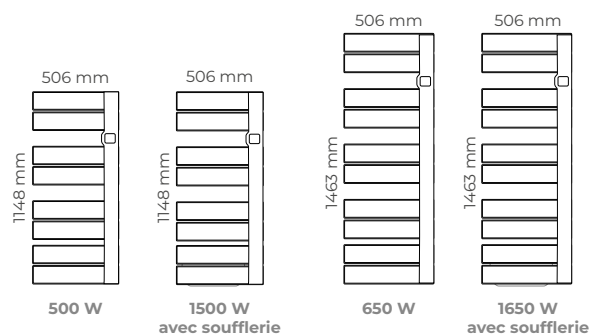

MODÈLES

Épaisseur : 138 mm

CONNECTABLE
AVEC UN MODULE
EN OPTION

PLUS D'INFOS
VOIR PAGE 28

Classe II
IP24 - IK08
Mono 230 V

Garantie 3 ans