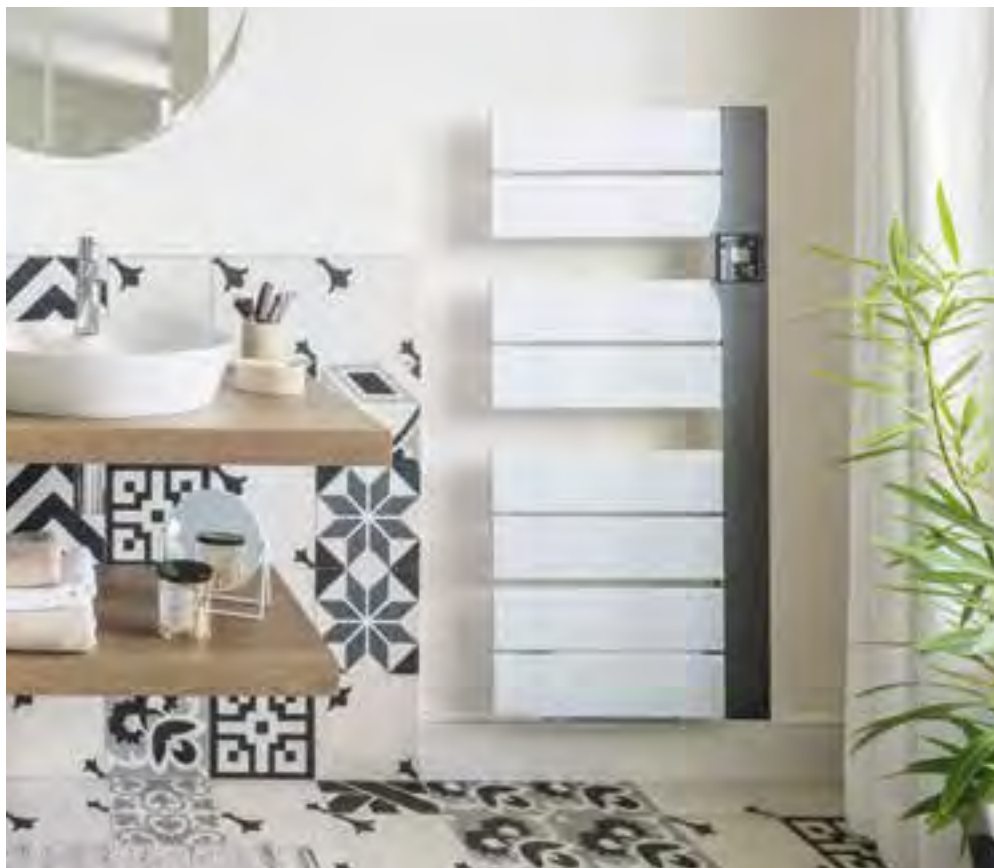

CONFORT

réactivité
hors ventilation

réactivité
avec ventilation

facilité
d'étendage

ÉCONOMIES

- smart boost
- détecteur d'absence
- indicateur comportemental
- détection de fenêtre ouverte
- mode "favoris"
- programmation intégrée