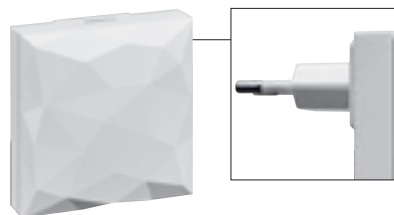

### Etape 2 bis : Produits connectés

0 677 76

0 648 97

0 777 46L

BU050610

Permet de compléter votre installation connectée, nécessitant l'installation préalable d'un pack de démarrage pour installation connectée ou un module Control (p. 566)