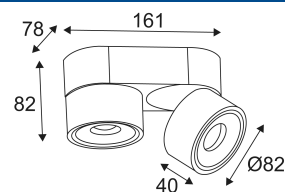

CLAC 2 MINI

- Applique murale ou plafonnier orientable.
- Convertisseur dimmable intégré à l'appareil.
- Compatible avec variateur début et fin de phase.

CODE	COULEUR	MATIÈRE	AC	LED	T° (K)	Nominal Lumen	System Lumen
WA183WW05	NOIR MAT	ALUMINIUM	AC 230V	2x8W	3000K	2x750 Lm	2x467 Lm
WA183WW30	BLANC MAT	ALUMINIUM	AC 230V	2x8W	3000K	2x750 Lm	2x467 Lm

Montage sur un mur ou un plafond.

Usage intérieur uniquement.

Protection contre la pénétration de corps supérieurs à 12mm. Sans protection contre l'eau.

Résistance : 0,23 Joule.

Produit à isolation principale qui comporte des dispositifs reliant l'ensemble de ses parties métalliques accessibles au conducteur de protection.

Orientation verticale possible du luminaire pour un maximum de 90°.

Orientation horizontale possible du luminaire pour un maximum de 355°.

Faisceau 38°.

Homologation CE.

IRC>90

"Durée de vie" des moteurs de lumière.

RG1.

Testé à 650°.

Alimentation incluse.

Le produit est dimmable avec la majorité des dimmers. Vérifiez la compatibilité avec l'installation.

Garantie 3 ans.

Courbe photométrique disponible sur le site web: www.indigo-lighting.com