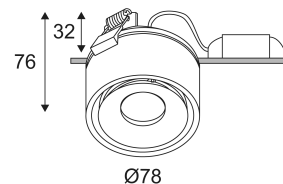

CLIC RX MINI

- Downlight semi-encastré rond orientable.
- Fixation par ressorts.
- Convertisseur dimmable déporté fourni.
- Compatible avec variateur début et fin de phase.

CODE	COULEUR	MATIÈRE	AC	DC	LED	T° (K)	Nominal Lumen	System Lumen
DO365WW05	NOIR MAT	ALUMINIUM	AC 230V	DC 200mA 37V	8W	3000K	750 Lm	467 Lm
DO365WW30	BLANC MAT	ALUMINIUM	AC 230V	DC 200mA 37V	8W	3000K	750 Lm	467 Lm

Montage au plafond en encastré uniquement.

Usage intérieur uniquement.

Protection contre la pénétration de corps supérieurs à 12mm. Sans protection contre l'eau.

Résistance : 0,23 Joule.

Produit dont les parties accessibles sont séparées des parties actives par double isolation ou isolation renforcée.

Diamètre de percement pour insérer le luminaire. (68mm)

Orientation verticale possible du luminaire pour un maximum de 90°.

Orientation horizontale possible du luminaire pour un maximum de 355°.

Faisceau 38°.

Homologation CE.

IRC>90

"Durée de vie" des moteurs de lumière.

RG1.

Testé à 650°.

Le produit ne peut pas être recouvert après montage, même par un isolant.

Alimentation incluse.

A connecter à une alimentation Led en courant constant de 200mA DC.