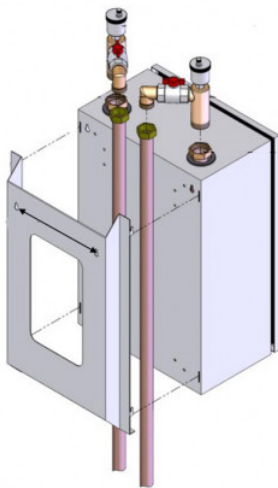

Fiche - kitsb-b-gretel

Kit d'adaptation sorties basses Gretel - Pour chaudière SCAV-DCSV

Réf KITSB

162.44€^{TTC*}

Voir le produit : <https://www.domomat.com/99226-kit-d-adaptation-sorties-basses-gretel-pour-chaudiere-scav-dcsv-gretel-kitsb.html>

Le produit Kit d'adaptation sorties basses Gretel - Pour chaudière SCAV-DCSV est en vente chez Domomat !

Séries :
SCAV
DCSV

KITSB-B Adaptation Sorties Basses