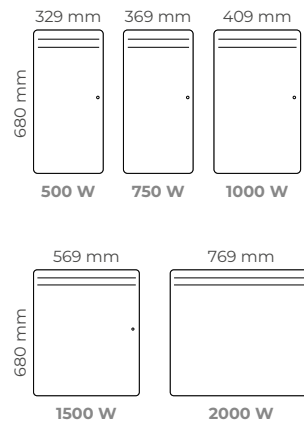

Commandes simples d'utilisation

Puissances (W)	L x H x Ép* (mm)	Poids (kg)	Références
HORIZONTAL			
500	409 x 470 x 112	4,5	M122111
750	409 x 470 x 112	4,5	M122112
1000	489 x 470 x 112	5,1	M122113
1250	569 x 470 x 112	5,6	M122114
1500	649 x 470 x 112	6,2	M122115
1750	769 x 470 x 112	7,1	M122116
2000	849 x 470 x 112	7,7	M122117
VERTICAL			
500	329 x 680 x 126	5,8	M122211
750	369 x 680 x 126	6,2	M122212
1000	409 x 680 x 126	6,7	M122213
1500	569 x 680 x 126	8,5	M122215
2000	769 x 680 x 126	10,7	M122217
BAS			
750	569 x 360 x 107	5,0	M122312
1000	649 x 360 x 107	5,6	M122313
1500	849 x 360 x 107	7,1	M122315
2000	1129 x 360 x 107	9,1	M122317
PLINTHE			
500	850 x 230 x 105	4,0	M122411
750	1130 x 230 x 105	6,1	M122412
1000	1240 x 230 x 105	6,7	M122413

* Épaisseur : installé au mur avec son dossier de fixation

Blanc satiné

CONFORT

réactivité ●●●●●

rayonnement ●○○○○

inertie ●○○○○

façade chaude en demi-saison ●○○○○

MODÈLES HORIZONTAUX

Épaisseur : 112 mm

MODÈLES VERTICAUX

Épaisseur : 126 mm

MODÈLES BAS

Épaisseur : 107 mm

MODÈLES PLINTHES

Épaisseur : 105 mm

CE Classe II IP24 - IK08 Mono 230 V Garantie 3 ans