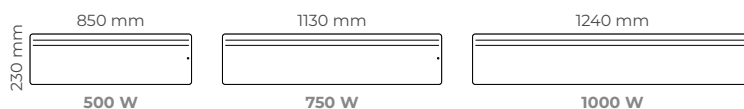

MODÈLES PLINTHES

Épaisseur : 105 mm

CE Classe II IP24 - IK08 Mono 230 V Garantie 3 ans

ÉCONOMIES

- auto-planning
- détecteur d'absence
- indicateur comportemental
- détection de fenêtre ouverte
- mode "favoris"
- programmation intégrée
- lumière d'ambiance

CONNECTABLE AVEC UN MODULE EN OPTION

PLUS D'INFOS VOIR PAGE 28