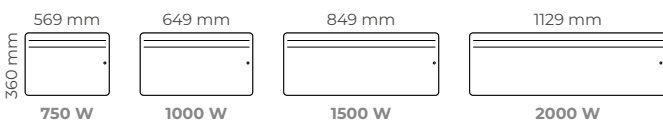

Commandes simples d'utilisation

Puissances (W)	L x H x Ép* (mm)	Poids (kg)	Références
HORIZONTAL			
500	409 x 470 x 112	4,5	M122111
750	409 x 470 x 112	4,5	M122112
1000	489 x 470 x 112	5,1	M122113
1250	569 x 470 x 112	5,6	M122114
1500	649 x 470 x 112	6,2	M122115
1750	769 x 470 x 112	7,1	M122116
2000	849 x 470 x 112	7,7	M122117
VERTICAL			
500	329 x 680 x 126	5,8	M122211
750	369 x 680 x 126	6,2	M122212
1000	409 x 680 x 126	6,7	M122213
1500	569 x 680 x 126	8,5	M122215
2000	769 x 680 x 126	10,7	M122217
BAS			
750	569 x 360 x 107	5,0	M122312
1000	649 x 360 x 107	5,6	M122313
1500	849 x 360 x 107	7,1	M122315
2000	1129 x 360 x 107	9,1	M122317
PLINTHE			
500	850 x 230 x 105	4,0	M122411
750	1130 x 230 x 105	6,1	M122412
1000	1240 x 230 x 105	6,7	M122413

Épaisseur : 112 mm

MODÈLES VERTICAUX

Épaisseur : 126 mm

MODÈLES BAS

Épaisseur : 107 mm

MODÈLES PLINTHES

Épaisseur : 105 mm

CE Classe II IP24 - IK08 Mono 230 V Garantie 3 ans