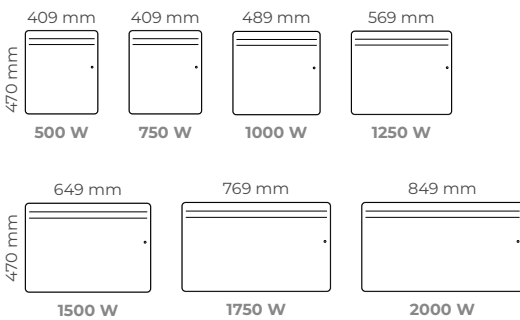

Commandes simples d'utilisation

Puissances (W)	L x H x Ép* (mm)	Poids (kg)	Références
HORIZONTAL			
500	409 x 470 x 112	4,5	M122111
750	409 x 470 x 112	4,5	M122112
1000	489 x 470 x 112	5,1	M122113
1250	569 x 470 x 112	5,6	M122114
1500	649 x 470 x 112	6,2	M122115
1750	769 x 470 x 112	7,1	M122116
2000	849 x 470 x 112	7,7	M122117
VERTICAL			
500	329 x 680 x 126	5,8	M122211
750	369 x 680 x 126	6,2	M122212
1000	409 x 680 x 126	6,7	M122213
1500	569 x 680 x 126	8,5	M122215
2000	769 x 680 x 126	10,7	M122217
BAS			
750	569 x 360 x 107	5,0	M122312
1000	649 x 360 x 107	5,6	M122313
1500	849 x 360 x 107	7,1	M122315
2000	1129 x 360 x 107	9,1	M122317
PLINTHE			
500	850 x 230 x 105	4,0	M122411
750	1130 x 230 x 105	6,1	M122412
1000	1240 x 230 x 105	6,7	M122413

* Épaisseur : installé au mur avec son dossier de fixation

Blanc satiné

CONFORT

réactivité ●●●●●

rayonnement ●○○○○

inertie ●○○○○

façade chaude en demi-saison ●○○○○

MODÈLES HORIZONTAUX

Épaisseur : 112 mm

MODÈLES VERTICAUX

Épaisseur : 126 mm

MODÈLES BAS

Épaisseur : 107 mm

MODÈLES PLINTHES

Épaisseur : 105 mm

CE Classe II IP24 - IK08 Mono 230 V Garantie 3 ans