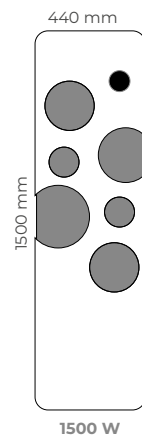

MODÈLES

Épaisseur : 138 mm

Certificat d'Économies d'Énergie (CEE) fonctions avancées conformes aux exigences de la fiche d'opération BAR-TH-158.
Les certificats d'Économies d'Énergie

Classe II
IP24 - IK08
Mono 230 V

Garantie 3 ans