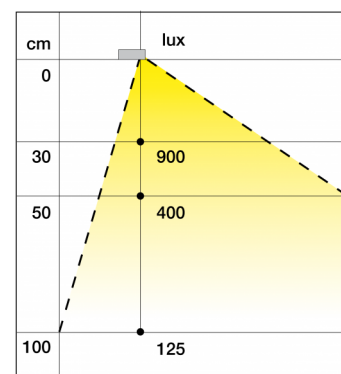

SPECIFICHE

COD.	VERS.	P(w)	L mm	K	Vdc	
2680001__00ANN	1 IR	3,9	411	Natural White	12	10
2680002__00ANN	1 IR	4,4	461	Natural White	12	10
2680003__00ANN	1 IR	5,5	561	Natural White	12	10
2680004__00ANN	2 IR	7,7	761	Natural White	12	10
2680005__00ANN	2 IR	8,8	861	Natural White	12	10
2680006__00ANN	2 IR	12,1	1161	Natural White	12	10

DIMENSIONS

ILLUMINANCE

A°
B - Lux
C - Lux
D - Lux

VERS.
861mm NW
CRI
>80

LUMEN
410
LUMEN / W
45