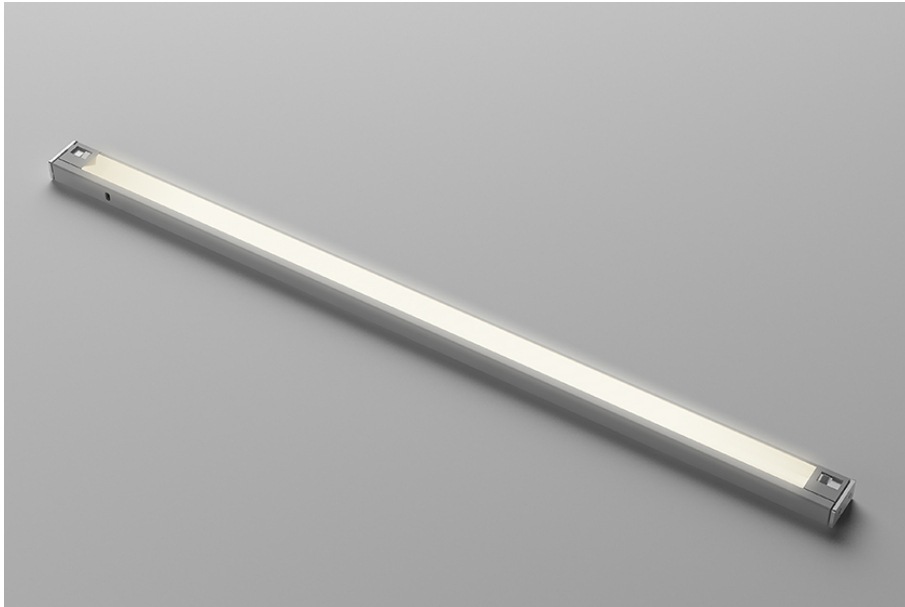

Kiton - L&S

Réglette aluminium noir mat L&S - 461 mm - 4.4W -12V - Dimmable - avec capteur infrarouge On/O

Réf 26800020300ANN **63.38€^{TTC*}**

<https://www.domomat.com/59924-reglette-aluminium-noir-mat-ls-461-mm-44w-12v-dimmable-avec-interrupteur-infrarouge-ls-26800020300ann.h>

Réglette aluminium noir mat L&S - 861 mm - 8.8W -12V - Dimmable - avec capteur infrarouge On/O

Réf 26800050300ANN **105.68€^{TTC*}**

<https://www.domomat.com/59974-reglette-aluminium-noir-mat-ls-861-mm-88w-12v-dimmable-avec-capteur-infrarouge-onoff-ls-26800050300ann.h>

Retrouvez tous les produits de la catégorie

chez Domomat !

* : Prix sur le site Domomat.com au 19/04/2024. Le prix est susceptible d'être modifié.

KITON

L&S

TYPE

LED Product
Surface-mounted fixture

APPLICATIONS

For cabinet applications

FINISH

⁰³ Black

¹² Anodized aluminium

PRODUCT FEATURES

- integrated infrared sensor
- IR sensor with ON/OFF function
- configurable with custom lengths
- light diffusion both inside and outside the cabinet