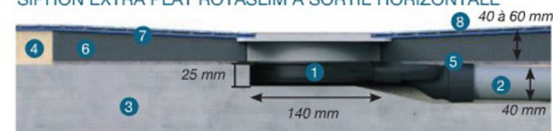

SIPHON EXTRA PLAT ROTASLIM À SORTIE HORIZONTALE

1. Siphon de sol Rotaslim
2. Tube PVC DN40
3. Dalle
4. Chape
5. Colle Panodur
6. Panodur
7. Colle Panodur
8. Carrelage