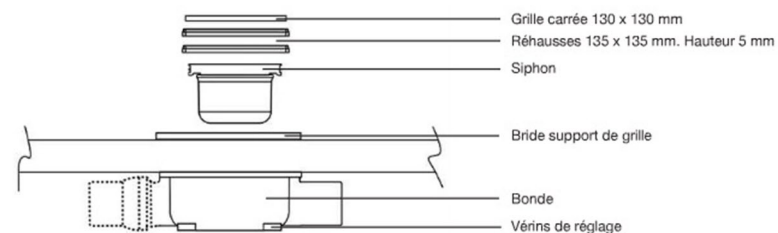

PANODUR CLASSIC

Les sols de douche Panodur prêts à carreler, avec pente intégrée, siphon de sol NF et siphon de sol extra plat, en diamètre 50 à sortie horizontale ou verticale, support de grille pour différentes hauteurs de carrelage, sont livrés prêts à l'emploi.

Ces sols de douche existent en différentes formes, différentes dimensions, avec trou centré ou excentré.

LES POINTS +

Siphon NF haut débit 75 l/mn

Avis technique n° 13/10-1068

Fabriqué en France

Densité de la mousse très élevée : 1260 kpa

CSTB

NF

RÉALISATION SUR MESURE
À LA DEMANDE

SIPHON ROTAFLUX À SORTIE HORIZONTALE

1. Siphon de sol Rotaflux
2. Tube PVC DN50
3. Dalle
4. Chape
5. Colle Panodur
6. Panodur
7. Colle Panodur
8. Carrelage

SIPHON ROTAFLUX À SORTIE VERTICALE

1. Siphon de sol Rotaflux
2. Tube PVC DN50
3. Dalle
4. Scellement
5. Colle Panodur
6. Panodur
7. Colle Panodur
8. Carrelage

SIPHON EXTRA PLAT ROTASLIM À SORTIE HORIZONTALE

1. Siphon de sol Rotaslim
2. Tube PVC DN40
3. Dalle
4. Chape
5. Colle Panodur
6. Panodur
7. Colle Panodur
8. Carrelage

RÉALISER UNE DOUCHE ENCASTRÉE

Les produits nécessaires :

- 1 sol de douche Panodur au format adapté
- 1 siphon de sol Rotaflux ou extra plat Rotaslim
- 1 kit de montage et d'étanchéité Panodur réf 3S0100