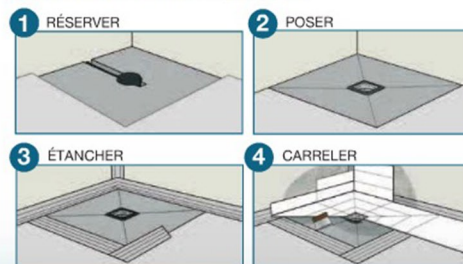

Ces sols de douche existent en différentes formes, différentes dimensions, avec trou centré ou excentré.

LES POINTS +

Siphon NF haut débit 75 l/mn

Avis technique n° 13/10-1068

Fabriqué en France

Densité de la mousse très élevée : 1260 kpa

SIPHON ROTAFLUX À SORTIE VERTICALE

1. Siphon de sol Rotaflux
2. Tube PVC DN50
3. Dalle
4. Scellement
5. Colle Panodur
6. Panodur
7. Colle Panodur
8. Carrelage

SIPHON EXTRA PLAT ROTASLIM À SORTIE HORIZONTALE

1. Siphon de sol Rotaslim
2. Tube PVC DN40
3. Dalle
4. Chape
5. Colle Panodur
6. Panodur
7. Colle Panodur
8. Carrelage

RÉALISER UNE DOUCHE ENCASTRÉE

Les produits nécessaires :

- 1 sol de douche Panodur au format adapté
- 1 siphon de sol Rotaflux ou extra plat Rotaslim
- 1 kit de montage et d'étanchéité Panodur réf 3S0100