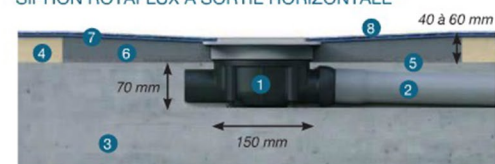

Ces sols de douche existent en différentes formes, différentes dimensions, avec trou centré ou excentré.

LES POINTS +

Siphon NF haut débit 75 l/mn

Avis technique n° 13/10-1068

Fabriqué en France

Densité de la mousse très élevée : 1260 kpa

CSTB

NF

RÉALISATION SUR MESURE
À LA DEMANDE

Siphon NF Rotaflux horizontal

Siphon NF Rotaflux vertical

Siphon Rotaslim extra plat horizontal

SIPHON ROTAFLUX À SORTIE HORIZONTALE

1. Siphon de sol Rotaflux
2. Tube PVC DN50
3. Dalle
4. Chape
5. Colle Panodur
6. Panodur
7. Colle Panodur
8. Carrelage