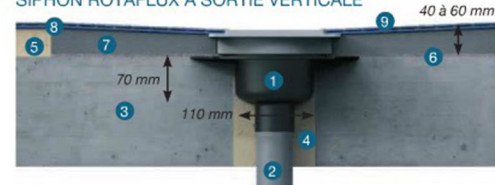

SIPHON ROTAFLUX À SORTIE VERTICALE

1. Siphon de sol Rotaflux
2. Tube PVC DN50
3. Dalle
4. Scellement
5. Colle Panodur
6. Panodur
7. Colle Panodur
8. Carrelage