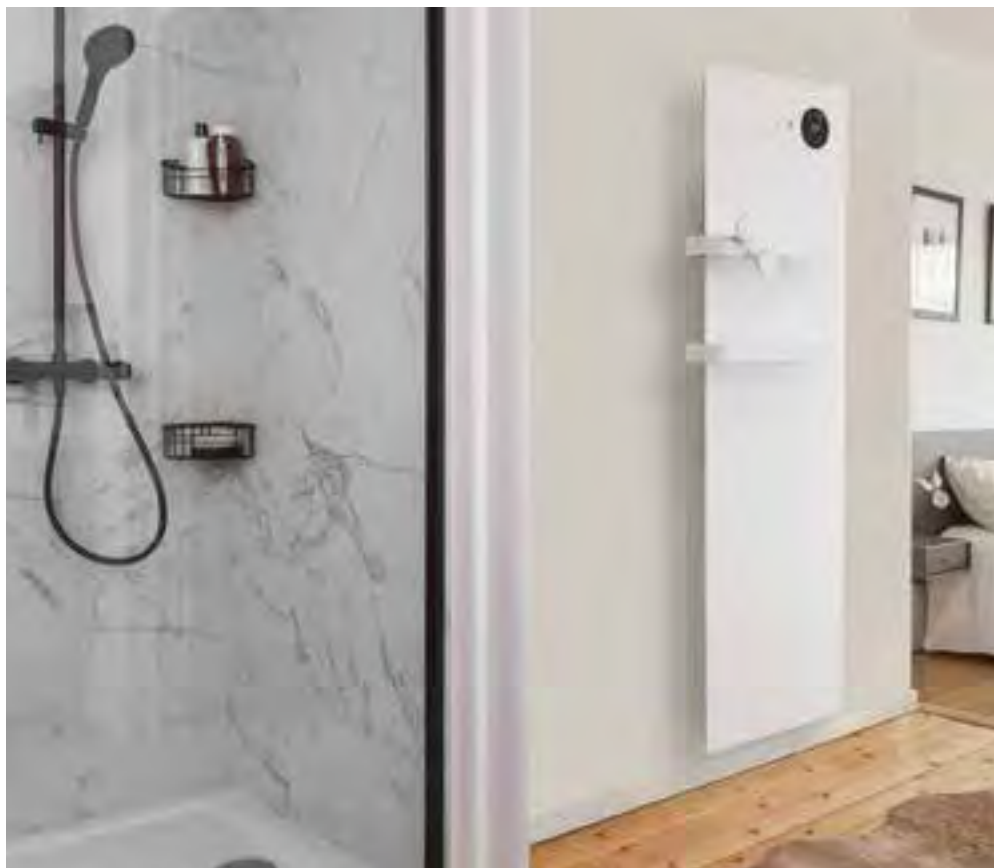

CONFORT

réactivité
hors ventilation

réactivité
avec ventilation

facilité
d'étendage

ÉCONOMIES

- smart boost
- détecteur d'absence
- indicateur comportemental
- détection de fenêtre ouverte
- mode "favoris"
- programmation intégrée