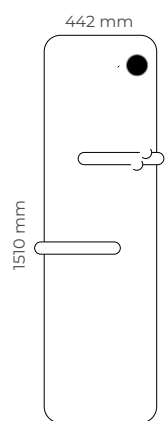

MODÈLES

Épaisseur : 65 mm (137 mm avec barres)

500 W et 750 W

CONNECTABLE
AVEC UN MODULE
EN OPTION

PLUS D'INFOS
VOIR PAGE 28

Classe II
IP24 - IK08
Mono 230 V

Garantie 3 ans