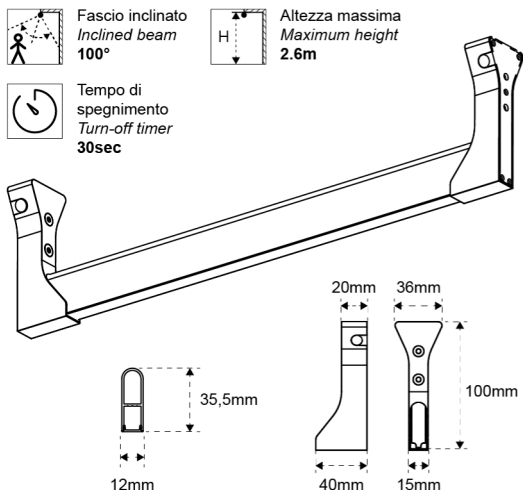

## SPECIFICHE

COD.	VERS.	P(w)	L mm	K	Vdc	
1311087__00AUD	Sensor Right	6,5	540	3000 ÷ 4000	12	10
1311088__00AUD	Sensor Right	9,1	750	3000 ÷ 4000	12	10
1311089__00AUD	Sensor Right	10,7	870	3000 ÷ 4000	12	10
1311090__00AUD	Sensor Right	13,0	1050	3000 ÷ 4000	12	10

## DIMENSIONS