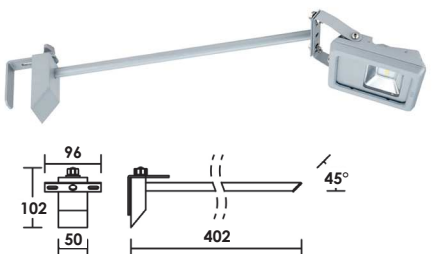

# ACCESSOIRES

Disponibles en gris et noir.

1

2

3

4

Exemple d'utilisation du projecteur 45 W - 2400 K, monté sur tige.

Exemple d'utilisation du projecteur 100 W 3000 K, monté sur mât.

	DÉSIGNATION	CONVIENT POUR	CODE GRIS	CODE NOIR
1	Tige standard long. 400 mm	12W - 25W - 45W	50487	50076
2	Tige pour panneau d'exposition long. 400 mm	12W - 25W - 45W	50488	50594
3	Fixation mât simple / double	45W 70W - 100W	50861	50862
4	Piquet de jardin	12W - 25W - 45W	50489	