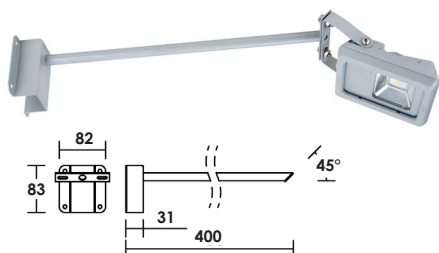

ACCESSOIRES

Disponibles en gris et noir.

1

2

3

4

	DÉSIGNATION	CONVIENT POUR	CODE GRIS	CODE NOIR
1	Tige standard long. 400 mm	12W - 25W - 45W	50487	50076
2	Tige pour panneau d'exposition long. 400 mm	12W - 25W - 45W	50488	50594
3	Fixation mât simple / double	45W 70W - 100W	50861	50862
4	Piquet de jardin	12W - 25W - 45W	50489	

www.aric-sa.com

Retrouvez nos fiches techniques et plug-in photométriques sur notre site