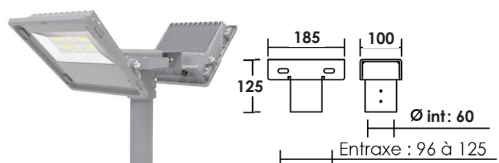

# ACCESSOIRES

Disponibles en gris et noir.

1

2

3

4

Exemple d'utilisation du projecteur 45 W - 2400 K, monté sur tige.

Exemple d'utilisation du projecteur 100 W 3000 K, monté sur mât.

	DÉSIGNATION	CONVIENT POUR	CODE GRIS	CODE NOIR
1	Tige standard long. 400 mm	12W - 25W - 45W	50487	50076
2	Tige pour panneau d'exposition long. 400 mm	12W - 25W - 45W	50488	50594
3	Fixation mât simple / double	45W 70W - 100W	50861	50862
4	Piquet de jardin	12W - 25W - 45W	50489	