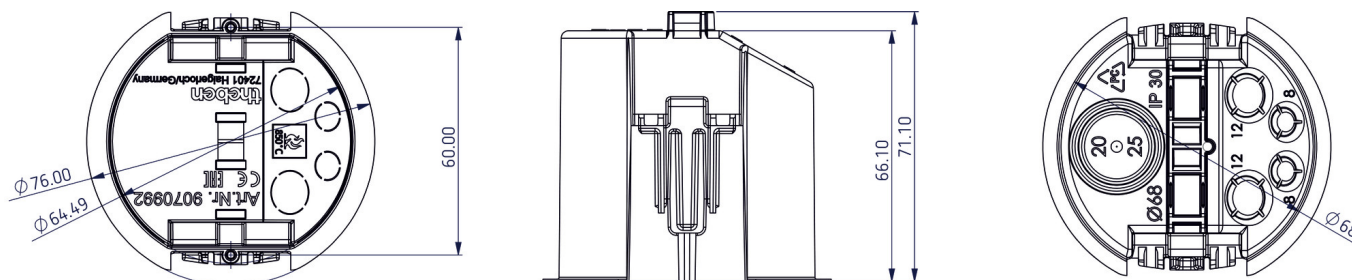

Le produit Boîtier de montage plafond 68A Theben pour détecteur de présence - Bleu est en vente chez Domomat !

Boîtier de montage au plafond 68A

N° de réf.: 9070992

theben

Accessoires

Détecteur de présence

Description des fonctions

- Unité de montage au plafond pour thePrema, thePassa, theRonda UP, theMova UP, PresenceLight 360, compact office, compact passage et compact passimo
- Assure à la fois un soulagement de traction et une protection contre les contacts accidentels
- Le diamètre de montage s'élève à 67,5 mm (diamètre de perçage 68 mm)

Plans d'encombrement

Sous réserve de modifications ou d'erreurs

Pour plus d'informations, consulter: www.theben.fr/produit/9070992

Les données de charge sont déterminées avec des illuminants sélectionnés à titre d'exemple et sont donc des données typiques en raison du grand nombre de produits disponibles.