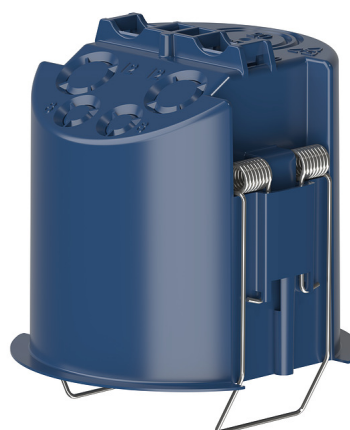

Fiche Theben 9070992

**Boîtier de montage plafond 68A
Theben pour détecteur de présence -
Bleu**

Réf 9070992

13.87€^{TTC*}

Voir le produit : <https://www.domomat.com/67248-boitier-de-montage-plafond-68a-theben-pour-detecteur-de-presence-bleu-theben-9070992.html>

Le produit Boîtier de montage plafond 68A Theben pour détecteur de présence - Bleu est en vente chez Domomat !

Boîtier de montage au plafond 68A

N° de réf.: 9070992

theben

Accessoires

Détecteur de présence

Description des fonctions

- Unité de montage au plafond pour thePrema, thePassa, theRonda UP, theMova UP, PresenceLight 360, compact office, compact passage et compact passimo
- Assure à la fois un soulagement de traction et une protection contre les contacts accidentels
- Le diamètre de montage s'élève à 67,5 mm (diamètre de perçage 68 mm)