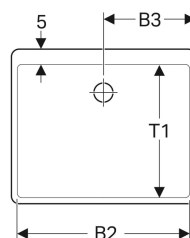

Timbre office - Publica

**Évier timbre d'office Publica Geberit
- 60x20x50cm - Blanc**

Réf 361360000

322.55€^{TTC*}

Voir le produit : <https://www.domomat.com/62070-evier-timbre-d-office-publica-geberit-60x20x50cm-blanc--geberit-361360000.html>

*Le produit **Évier timbre d'office Publica Geberit - 60x20x50cm - Blanc**
est en vente chez Domomat !*

Timbre d'office Geberit Publica avec trop-plein

Exemple d'image

Utilisation

- Pour le montage sur des équerres
- Pour montage sur équerres
- Pour montage sur plans
- Pour l'industrie et le commerce
- Pour écoles et autres établissements de formation
- Pour secteurs privés

Caractéristiques

- Modèle une cuve
- Avec trop-plein
- Trou de bonde \varnothing 62 mm

Caractéristiques techniques

Matériau

Grès

Contenu de la livraison

- Timbres d'office
- Vidage
- Garniture de vidage

N° de réf.	Couleur / surface	Trop-plein	B	B1	B2	B3	H	T	T1	T2
361360000	blanc	Visible	60 cm	20 cm	56.5 cm	30 cm	20 cm	50 cm	43 cm	13 cm
361370000	blanc	Visible	70 cm	25 cm	66 cm	35 cm	20 cm	50 cm	43 cm	14 cm