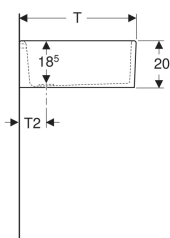

Timbre office - Publica

**Évier timbre d'office Publica Geberit
- 60x20x50cm - Blanc**

Réf 361360000

322.55€^{TTC*}

Voir le produit : <https://www.domomat.com/62070-evier-timbre-d-office-publica-geberit-60x20x50cm-blanc--geberit-361360000.html>

*Le produit **Évier timbre d'office Publica Geberit - 60x20x50cm - Blanc**
est en vente chez Domomat !*

Timbre d'office Geberit Publica avec trop-plein

Exemple d'image

Utilisation

- Pour le montage sur des équerres
- Pour montage sur équerres
- Pour montage sur plans
- Pour l'industrie et le commerce
- Pour écoles et autres établissements de formation
- Pour secteurs privés

Caractéristiques

- Modèle une cuve
- Avec trop-plein
- Trou de bonde \varnothing 62 mm

Caractéristiques techniques

Matériau

Grès

Contenu de la livraison

- Timbres d'office
- Vidage
- Garniture de vidage

N° de réf.	Couleur / surface	Trop-plein	B	B1	B2	B3	H	T	T1	T2
361360000	blanc	Visible	60 cm	20 cm	56.5 cm	30 cm	20 cm	50 cm	43 cm	13 cm
361370000	blanc	Visible	70 cm	25 cm	66 cm	35 cm	20 cm	50 cm	43 cm	14 cm