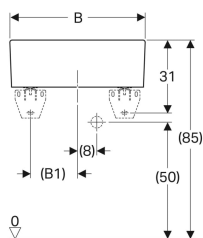

Timbre office - Publica

**Évier timbre d'office Publica Geberit
- 60x20x50cm - Blanc**

Réf 361360000

322.55€^{TTC*}

Voir le produit : <https://www.domomat.com/62070-evier-timbre-d-office-publica-geberit-60x20x50cm-blanc--geberit-361360000.html>

*Le produit **Évier timbre d'office Publica Geberit - 60x20x50cm - Blanc**
est en vente chez Domomat !*

Timbre d'office Geberit Publica avec trop-plein

Exemple d'image

Utilisation

- Pour le montage sur des équerres
- Pour montage sur équerres
- Pour montage sur plans
- Pour l'industrie et le commerce
- Pour écoles et autres établissements de formation
- Pour secteurs privés

Caractéristiques

- Modèle une cuve
- Avec trop-plein
- Trou de bonde \varnothing 62 mm

Caractéristiques techniques

Matériau

Grès

Contenu de la livraison

- Timbres d'office
- Vidage
- Garniture de vidage

N° de réf.	Couleur / surface	Trop-plein	B	B1	B2	B3	H	T	T1	T2
361360000	blanc	Visible	60 cm	20 cm	56.5 cm	30 cm	20 cm	50 cm	43 cm	13 cm
361370000	blanc	Visible	70 cm	25 cm	66 cm	35 cm	20 cm	50 cm	43 cm	14 cm