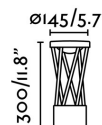

Caractéristiques

Ampoule:	SMD LED 10W 3000K 500IM
Ampoule incluse:	Oui
Transformateur:	Driver
Transformateur inclus:	Qui
Tension:	100-240V
Fréquence de fonctionnement:	
IP:	65
Classe:	I
Matériel:	Aluminium et diffuseur polycarbonate
Designer:	ESTUDI RIBAUDI
Ampoule recommandée:	
Hauteur:	302 mm
Diamètre:	144 Ø
Poids Net:	1.38 kg
Volume:	0.00698 m3