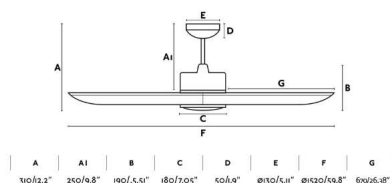

Caractéristiques générales

Fixation	Plafond
Genre	I
IP	20
Tension	220V-240V
Hertz	50/60Hz
Puissance	15W
W	5-7-9-11-14-18
RPM	100-120-140-160-180-200
Débit d'air (m ³ /min)	180.57
Fonction inverse	Oui
Type de moteur	DC
Nombre de lames	3
Lames réversibles	Non
Toit en pente	Oui
Peut être installé sans tige de selle	Non
Type de contrôle inclus	MANDO A DISTANCIA