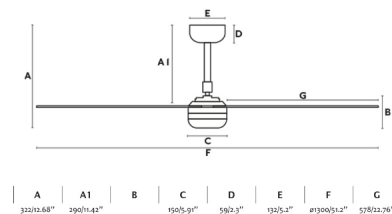

Caractéristiques générales

Tension	220V-240V
Hertz	50/60Hz
Pile incluse	.
Puissance	18W
W	9-12-16-21-30-33
RPM	100-118-132-152-168-176
Débit d'air (m3/min)	173
Fonction inverse	Oui
Type de moteur	DC
Nombre de lames	3
Lames réversibles	Non
Toit en pente	Oui
Peut être installé sans tige de selle	Non
Type de contrôle inclus	Télécommande avec minuterie