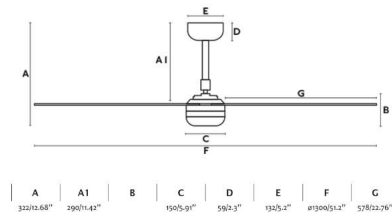

Caractéristiques générales

Fixation	Plafond
IP	20
Tension	220V-240V
Hertz	50/60Hz
W	9-12-16-21-30-33
RPM	100-118-132-152-168-176
Débit d'air (m3/min)	173
Fonction inverse	Oui
Type de moteur	DC
Nombre de lames	3
Lames réversibles	Non
Toit en pente	Oui
Peut être installé sans tige de selle	Non
Type de contrôle inclus	MANDO A DISTANCIA CON TEMPORIZADOR + ALEXA/GOOGLE HOME/SIRI VOICE COMMAND

Téléchargement de fichiers

Documents généraux	Télécharger >
Images	Télécharger >
	Télécharger >
2D / 3D	Télécharger >
	Télécharger >
BIM	Télécharger >

Matériel

Corps/Structure	Acier
Matériau de la lame	ABS