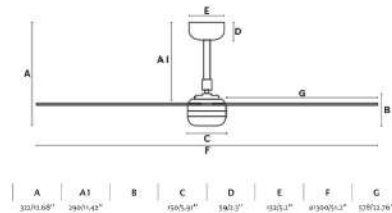

PUNT est un ventilateur de plafond avec lumière noir et lames en bois foncé idéal pour la ventilation de pièces à partir de 17,6m². Actionné par un contrôle à distance avec programmateur, inclus. Ce ventilateur de plafond avec moteur DC dispose de 6 vitesses réglables. PUNT dispose de la fonction inverse, vous pourrez donc l'utiliser en hiver pour améliorer l'efficacité de votre système de chauffage. Peut être installé sur plafond mansardé. Télécommandez votre ventilateur avec l'application WiZ. Celle-ci fonctionne par WIFI 2.4 GHz et offre les mêmes fonctionnalités que la télécommande classique. Elle est compatible avec Alexa, Google assistant et Siri. |

Caractéristiques générales

| | |
|---------------------------------------|-------------------------|
| Tension | 220V-240V |
| Hertz | 50/60Hz |
| Pile incluse | . |
| Puissance | 18W |
| W | 9-12-16-21-30-33 |
| RPM | 100-118-132-152-168-176 |
| Débit d'air (m3/min) | 173 |
| Fonction inverse | Oui |
| Type de moteur | DC |
| Nombre de lames | 3 |
| Lames réversibles | Non |
| Toit en pente | Oui |
| Peut être installé sans tige de selle | Non |