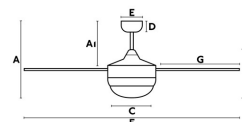

### Caractéristiques

<b>Ampoule:</b>	2 X E14 MAX 8W LED
<b>Ampoule incluse:</b>	Non
<b>Transformateur:</b>	
<b>Transformateur inclus:</b>	Non
<b>Tension:</b>	220-240V
<b>Fréquence de fonctionnement:</b>	
<b>IP:</b>	20
<b>Classe:</b>	I
<b>Matériel:</b>	Moteur fabriqué en acier, pâles en bois MDF et diffuseur en verre opal
<b>Ampoule recommandée:</b>	17461
<b>Description de l'ampoule recommandée:</b>	AMPOULE G45 MAT LED E14 4W 2700K
<b>Longueur:</b>	1070 mm
<b>Hauteur:</b>	405 mm
<b>Diamètre:</b>	1070 Ø
<b>Poids Net:</b>	6.30 kg
<b>Volume:</b>	0.03456 m <sup>3</sup>