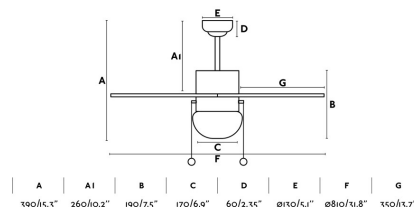

Fonctionne à l'aide d'une chaîne (incluse) de 3 vitesses réglables (135-190-242 rpm) correspondant aux consommations suivantes : 24-33-46W. Ventilateur avec fonction été/hiver. Flux d'air : 92,37 m3 min / 3262 CFM. Ce ventilateur peut être installé sur plafond mansardé et directement au plafond.

Caractéristiques

Ampoule:	1 x E14 40W
Ampoule incluse:	Non
Transformateur:	
Transformateur inclus:	Non
Tension:	230V
Fréquence de fonctionnement:	
IP:	20
Classe:	I
Matériel:	Moteur fabriqué en acier, pâles en bois MDF et diffuseur en verre opal
Ampoule recommandée:	17461
Description de l'ampoule recommandée:	AMPOULE G45 MAT LED E14 4W 2700K
Longueur:	810 mm
Largeur:	810 mm
Hauteur:	390 mm
Diamètre:	810 Ø
Poids Net:	5.67 kg
Volume:	0.01817 m3