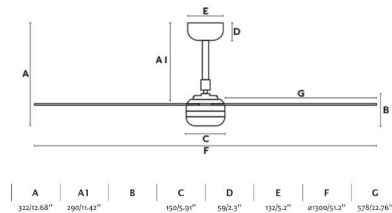

Fiche ventilateur Faro

**Ventilateur plafond Punt Faro -
Connecté - 17,6m² - Moteur DC -
Blanc**

Réf 33814WP

318.72€^{TTC*}

Voir le produit : <https://www.domomat.com/97683-ventilateur-plafond-punt-faro-connecte-176m-moteur-dc-blanc-faro-33814wp.html>

Le produit Ventilateur plafond Punt Faro - Connecté - 17,6m² - Moteur DC - Blanc est en vente chez Domomat !

PUNT est un ventilateur de plafond blanc et lames en blanc idéal pour la ventilation de pièces de 13m² à 17'6m². Actionné par un contrôle à distance avec programmateur, inclus. Ce ventilateur de plafond avec moteur DC dispose de 6 vitesses réglables. PUNT dispose de la fonction inverse, vous pourrez donc l'utiliser en hiver pour améliorer l'efficacité de votre système de chauffage. Peut être installé sur plafond mansardé. Télécommandez votre ventilateur avec l'application WiZ. Celle-ci fonctionne par WIFI 2.4 GHz et offre les mêmes fonctionnalités que la télécommande classique. Elle est compatible avec Alexa, Google assistant et Siri. N'oubliez pas qu'il est nécessaire d'ajouter le récepteur Smart Ref. 34150 - 24 qui n'est pas inclus.