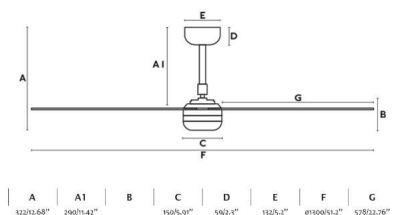

## Fiche ventilateur Faro

**Ventilateur plafond Punt Faro -  
Connecté - 17,6m<sup>2</sup> - Moteur DC - Noir**  
Réf 33815WP

**318.72€<sup>TTC\*</sup>**

Voir le produit : <https://www.domomat.com/97689-ventilateur-plafond-punt-faro-connecte-176m-moteur-dc-noir-faro-33815wp.html>

*Le produit Ventilateur plafond Punt Faro - Connecté - 17,6m<sup>2</sup> - Moteur DC - Noir  
est en vente chez Domomat !*

PUNT est un ventilateur de plafond noir et lames en noir idéal pour la ventilation de pièces de 13m<sup>2</sup> à 17'6m<sup>2</sup>. Actionné par un contrôle à distance avec programmateur, inclus. Ce ventilateur de plafond avec moteur DC dispose de 6 vitesses réglables. PUNT dispose de la fonction inverse, vous pourrez donc l'utiliser en hiver pour améliorer l'efficacité de votre système de chauffage. Peut être installé sur plafond mansardé. Télécommandez votre ventilateur avec l'application WiZ. Celle-ci fonctionne par WIFI 2.4 GHz et offre les mêmes fonctionnalités que la télécommande classique. Elle est compatible avec Alexa, Google assistant et Siri. N'oubliez pas qu'il est nécessaire d'ajouter le récepteur Smart Ref. 34150 - 24 qui n'est pas inclus.