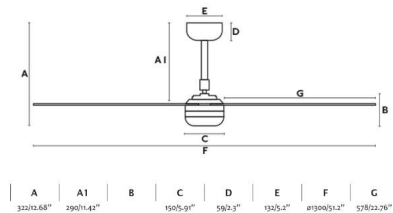

Caractéristiques générales

Fixation	Plafond
IP	20
Tension	220V-240V
Hertz	50/60Hz
W	9-12-16-21-30-33
RPM	100-118-132-152-168-176
Débit d'air (m3/min)	173
Fonction inverse	Oui
Type de moteur	DC
Nombre de lames	3
Lames réversibles	Non
Toit en pente	Oui
Peut être installé sans tige de selle	Non
Type de contrôle inclus	MANDO A DISTANCIA CON TEMPORIZADOR + ALEXA/GOOGLE HOME/SIRI VOICE COMMAND

Téléchargement de fichiers

Documents généraux	Télécharger >
Images	Télécharger >
	Télécharger >
	Télécharger >
2D / 3D	Télécharger >
	Télécharger >
BIM	Télécharger >

Matériel

Corps/Structure	Acier
Matériau de la lame	ABS