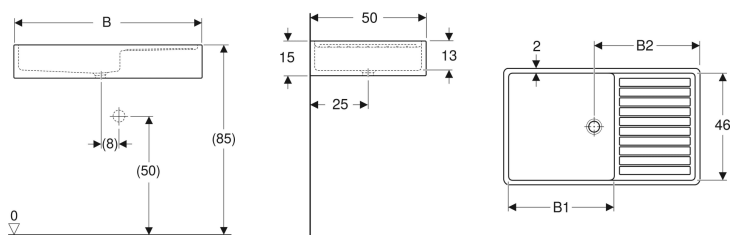

Vidoir multi-usages Geberit Publica avec égouttoir, sans trop-plein

Utilisation

- Pour montage sur plans
- Pour robinetteries murales
- Pour le nettoyage d'objets très sales
- Pour l'industrie et le commerce
- Pour écoles et autres établissements de formation
- Pour secteurs privés

Caractéristiques

- Modèle une cuve
- Avec égouttoir
- Sans trop-plein
- Trou de bonde $\varnothing$ 62 mm

Caractéristiques techniques

Matériau

Grès

Contenu de la livraison

- Timbres d'office

A commander en supplément

- Bonde, $\varnothing$ 62 mm
- Matériel de fixation

N° de réf.	Couleur / surface	Trop-plein	Plage de dépose	B	B1	B2	H	T
500.923.00.1	blanc	Sans	Gauche	100 cm	54 cm	54 cm	15 cm	50 cm
500.922.00.1	blanc	Sans	Droite	100 cm	54 cm	54 cm	15 cm	50 cm
500.924.00.1	blanc	Sans	Gauche	85 cm	46 cm	46 cm	15 cm	50 cm
500.925.00.1	blanc	Sans	Droite	85 cm	46 cm	46 cm	15 cm	50 cm