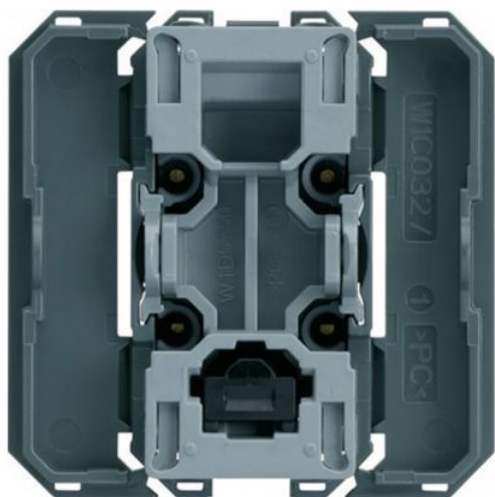

Fiche Hager - WXF003

Va-et-vient Hager Gallery - InterBP Duo - Avec Neutre - Composable

Réf WXF003

6.24€^{TTC*}

Voir le produit : <https://www.domomat.com/57240-va-et-vient-hager-gallery-interbp-duo-avec-neutre-composable-hager-wxf003.html>

Le produit Va-et-vient Hager Gallery - InterBP Duo - Avec Neutre - Composable est en vente chez Domomat !

Interrupteur va&vient gallery InterBP avec neutre 2 modules

Caractéristiques techniques

Type de commande	InterBP DUO
Type d'organe de commande	touche simple
Mode de fixation	clipsé
tension nominale	250 V
Courant assigné nominal	10 AX
Profondeur	34 mm
Couleur	gris foncé
Couleur RAL	RAL 7011 - Gris fer
Matière	polycarbonate (PC)
Aspect de la surface	mat
Section de raccordement en câble souple	1,5 / 2,5mm ²
Section de raccordement en câble rigide	1,5 / 2,5mm ²
Intègre porte étiquette transparent	Non
Homologations	EN 60669-1
Directive européenne WEEE	concerné
Code de protection IK contre les chocs mécaniques	05
Indice de protection IP	IP21
Sans halogène	Non
Température de service	-10 °C 35 °C
Température de stockage/transport	-10 °C 50 °C
Série	gallery
Composition	mécanisme