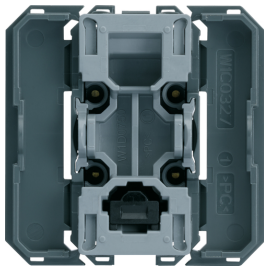

Fiche Hager - WXF003

Va-et-vient Hager Gallery - InterBP Duo - Avec Neutre - Composable

Réf WXF003

6.24€^{TTC*}

Voir le produit : <https://www.domomat.com/57240-va-et-vient-hager-gallery-interbp-duo-avec-neutre-composable-hager-wxf003.html>

Le produit Va-et-vient Hager Gallery - InterBP Duo - Avec Neutre - Composable est en vente chez Domomat !

Interrupteur va&vient gallery InterBP avec neutre 2 modules

Caractéristiques techniques

Type de commande	InterBP DUO
Type d'organe de commande	touche simple
Mode de fixation	clipsé
tension nominale	250 V
Courant assigné nominal	10 AX
Profondeur	34 mm
Couleur	gris foncé
Couleur RAL	RAL 7011 - Gris fer
Matière	polycarbonate (PC)
Aspect de la surface	mat
Section de raccordement en câble souple	1,5 / 2,5mm ²
Section de raccordement en câble rigide	1,5 / 2,5mm ²
Intègre porte étiquette transparent	Non
Homologations	EN 60669-1
Directive européenne WEEE	concerné
Code de protection IK contre les chocs mécaniques	05
Indice de protection IP	IP21
Sans halogène	Non
Température de service	-10 °C 35 °C
Température de stockage/transport	-10 °C 50 °C
Série	gallery
Composition	mécanisme