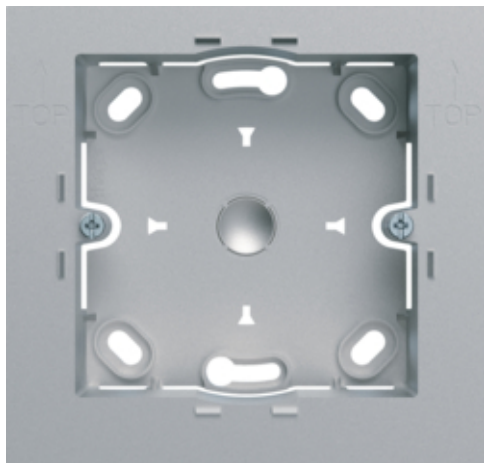

Boite saillie simple gallery titane

WXA681T

Architecture

Mode de fixation en saillie

Matières

Décor	titane
Couleur RAL	RAL 9006 - Aluminium blanc
Couleur	aspect aluminium
Matière	polycarbonate (PC), stabilisé aux rayons UV
Aspect de la surface	mat satiné
Type de traitement de surface	verni mat

Dimensions

Profondeur	45,3 mm
Hauteur	90,8 mm
Largeur	94,8 mm

Installation, montage

Sens de montage vertical et horizontal

Standards

Directive européenne WEEE non concerné

Sécurité

Indice de protection IP	IP21
Code de protection IK contre les chocs mécaniques	05
Sans halogène	oui

Conditions d'utilisation

Température de service	-10 35 °C
Température de stockage	-10 à 50 °C