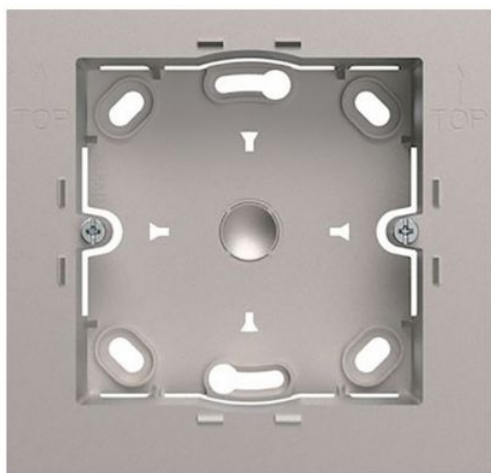

### Boîte saillie simple Hager Gallery - Composable - IP21 - Titane

Réf WXA681T

**7.73€<sup>TTC\*</sup>**

Voir le produit : <https://www.domomat.com/57795-boite-saillie-simple-hager-gallery-composable-ip21-titane-hager-wxa681t.html>

*Le produit Boîte saillie simple Hager Gallery - Composable - IP21 - Titane  
est en vente chez Domomat !*

## Boite saillie simple gallery titane

WXA681T

### Dimensions

Profondeur	45,3 mm
Hauteur	90,8 mm
Largeur	94,8 mm