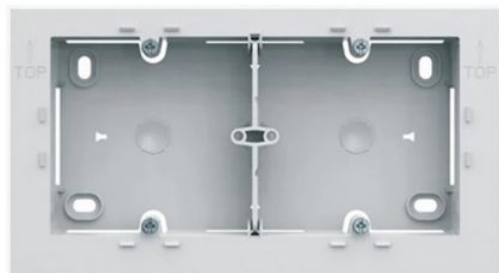

## Fiche Hager - WXA682B

**Boîte saillie double Hager Gallery -  
Composable - IP21 - Blanc**

Réf WXA682B

**20.36€<sup>TTC\*</sup>**

Voir le produit : <https://www.domomat.com/57803-boite-saillie-double-hager-gallery-composable-ip21-blanc-hager-wxa682b.html>

*Le produit Boîte saillie double Hager Gallery - Composable - IP21 - Blanc  
est en vente chez Domomat !*

### Boîte saillie double gallery pure

#### Caractéristiques techniques

Mode de fixation	en saillie
Profondeur	45.3 mm
Décor	pure
Couleur	blanc
Couleur RAL	RAL 9016 - Blanc signalisation
Matière	polycarbonate (PC), stabilisé aux rayons UV
Aspect de la surface	brillant
Sens de montage	horizontal
Intègre porte étiquette transparent	Non
Directive européenne WEEE	non concerné
Code de protection IK contre les chocs mécaniques	05
Indice de protection IP	IP21
Sans halogène	Non
Température de service	35 °C -10 °C
Température de stockage/transport	50 °C -10 °C
Série	gallery
Composition	Boîtier apparent
Mots clés	gallery ; pose saillie ; boîte multiposte