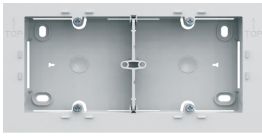

## Fiche Hager - WXA682B

**Boîte saillie double Hager Gallery -  
Composable - IP21 - Blanc**

Réf WXA682B

**20.36€<sup>TTC\*</sup>**

Voir le produit : <https://www.domomat.com/57803-boite-saillie-double-hager-gallery-composable-ip21-blanc-hager-wxa682b.html>

*Le produit Boîte saillie double Hager Gallery - Composable - IP21 - Blanc  
est en vente chez Domomat !*

#### Caractéristiques techniques

Mode de fixation	en saillie
Profondeur	45.3 mm
Décor	pure
Couleur	blanc
Couleur RAL	RAL 9016 - Blanc signalisation
Matière	polycarbonate (PC), stabilisé aux rayons UV
Aspect de la surface	brillant
Sens de montage	horizontal
Intègre porte étiquette transparent	Non
Directive européenne WEEE	non concerné
Code de protection IK contre les chocs mécaniques	05
Indice de protection IP	IP21
Sans halogène	Non
Température de service	35 °C -10 °C
Température de stockage/transport	50 °C -10 °C
Série	gallery
Composition	Boîtier apparent
Mots clés	gallery ; pose saillie ; boîte multiposte